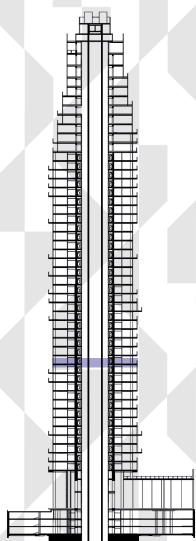

HARBOUR TOWER

RIO

PARQUE

Piso: 20

NORTE

DIQUE

(*) Incluye Pallier de Uso Exclusivo

CUCIIBA 130

Alejandra Gonzalez Gustavo Gianniuzio
JUSTEVILA
NUEVOS EMPRENDIMIENTOS

UN EMPRENDIMIENTO DE

GNVGroup

DISEÑO

CARLOS OTT
ARCHITECT

PROYECTO

Las medidas son aproximadas y están sujetas a modificaciones. Las posibles variaciones serán fijadas al momento de la firma del boleto de compra.