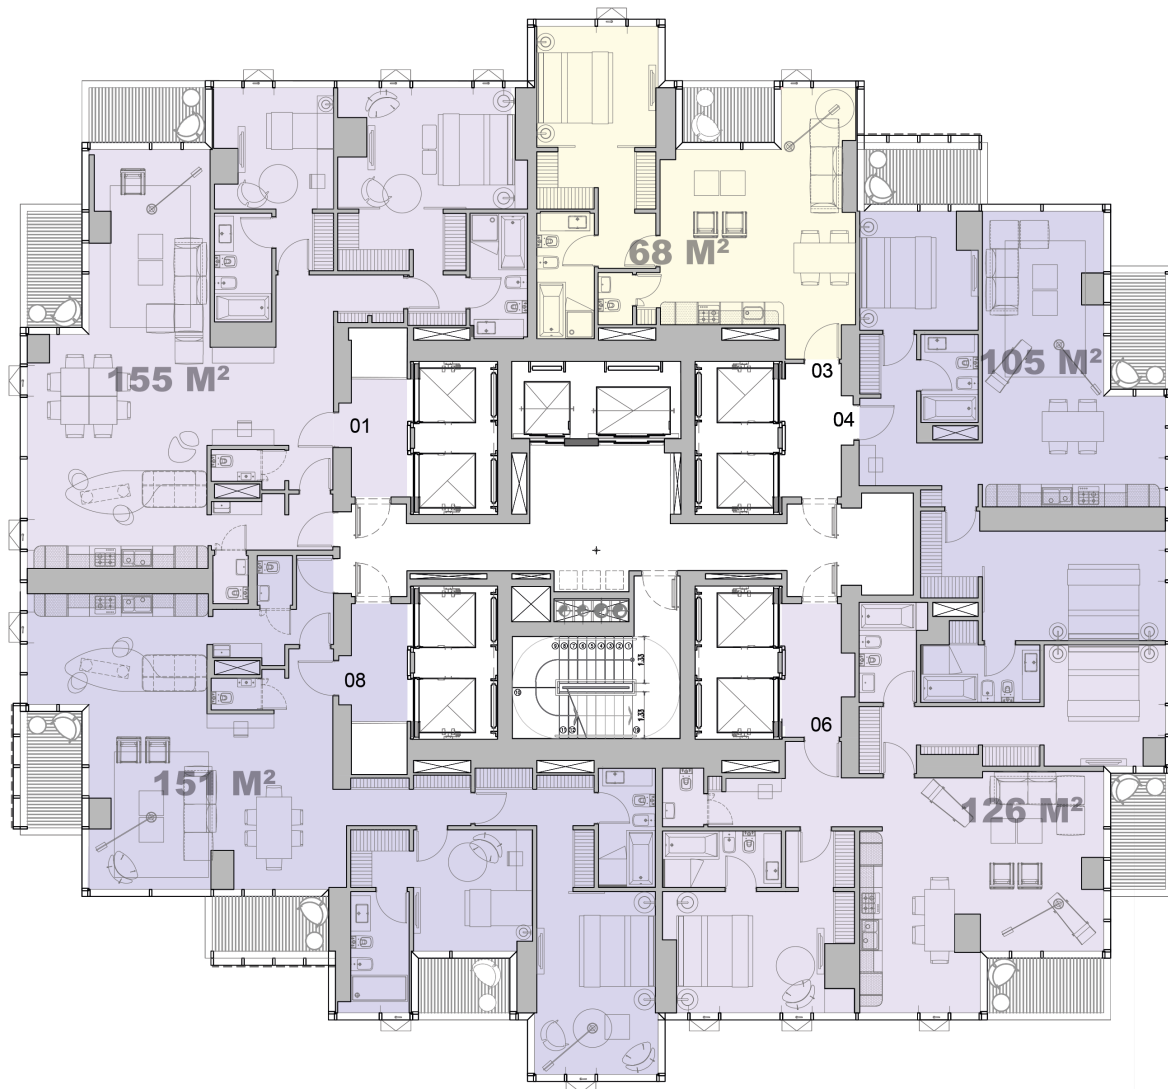

HARBOUR TOWER

RIO

PARQUE

Piso: 20

NORTE

DIQUE

(*) Incluye Pallier de Uso Exclusivo

CUCIIBA 130

Alejandra Gonzalez Gustavo Gianniuzio
JUSTEVILA
NUEVOS EMPRENDIMIENTOS

UN EMPRENDIMIENTO DE

GNVGroup

DISEÑO

CARLOS OTT
ARCHITECT

PROYECTO

Las medidas son aproximadas y están sujetas a modificaciones. Las posibles variaciones serán fijadas al momento de la firma del boleto de compra.