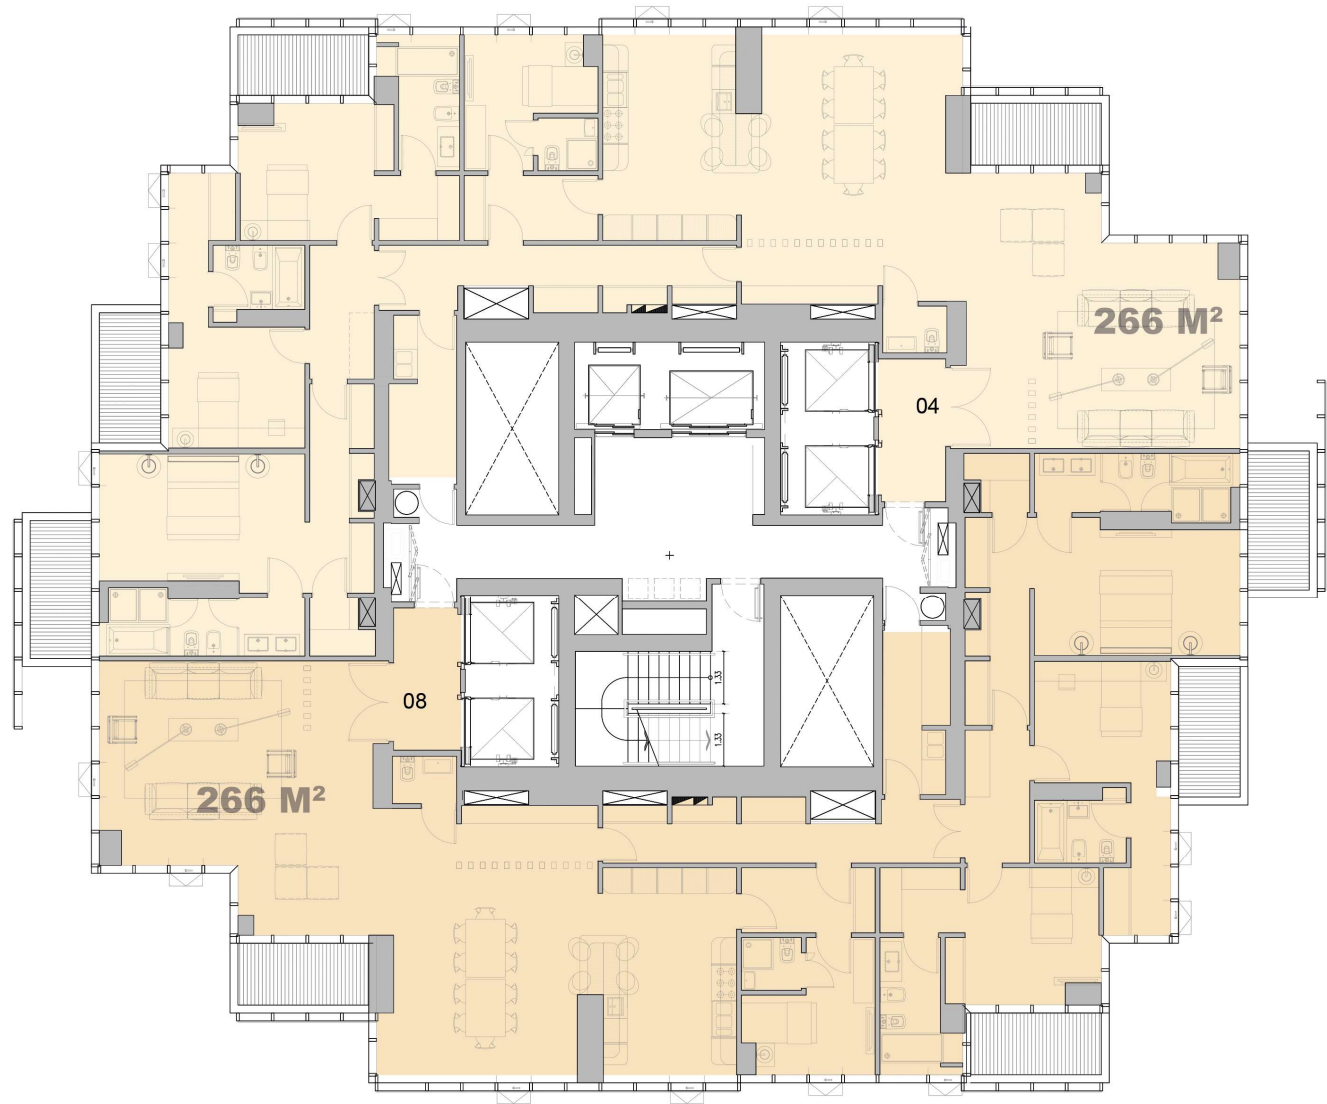

# HARBOUR TOWER

THE SKY COLLECTION

Piso: 45

RIO

PARQUE

NORTE

DIQUE

(\*) Incluye Pallier de Uso Exclusivo