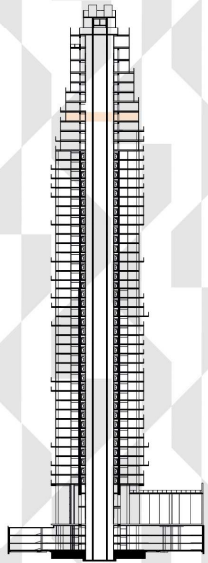

# HARBOUR TOWER

THE SKY COLLECTION

Piso: 45

RIO

PARQUE

NORTE

DIQUE

(\*) Incluye Pallier de Uso Exclusivo

CUCICBA 130

Alejandra Gonzalez Gustavo Giannuzio

**JUSTEVILA**

NUEVOS EMPRENDIMIENTOS

UN EMPRENDIMIENTO DE

**GNVGroup**

DISEÑO

**CARLOS OTT**  
ARCHITECT

PROYECTO

**URGELL PENEDO URGELL**  
ARQUITECTOS LYNCH PIERANTONI LOPEZ VAGO

Las medidas son aproximadas y están sujetas a modificaciones. Las posibles variaciones serán fijadas al momento de la firma del boleto de compra.