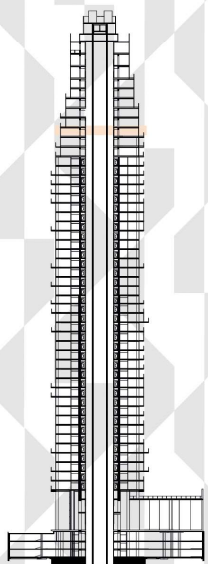

HARBOUR TOWER

THE SKY COLLECTION

Piso: 44

RIO

PARQUE

NORTE

DIQUE

(*) Incluye Pallier de Uso Exclusivo