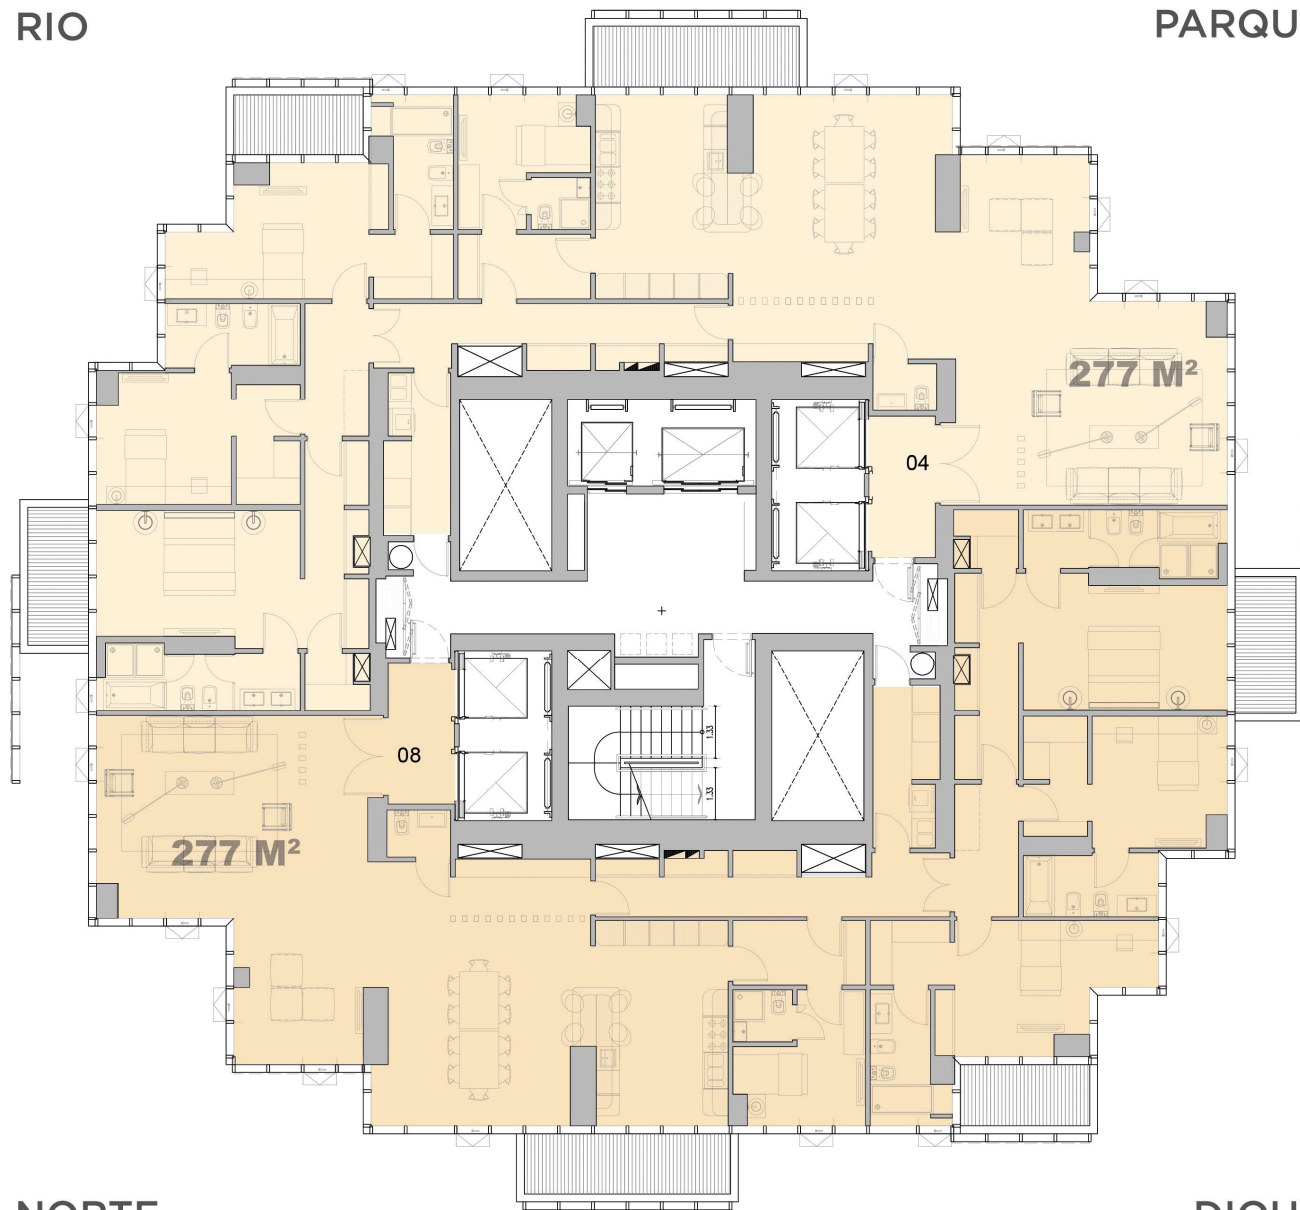

HARBOUR TOWER

THE SKY COLLECTION

Piso: 44

RIO

PARQUE

NORTE

DIQUE

(*) Incluye Pallier de Uso Exclusivo