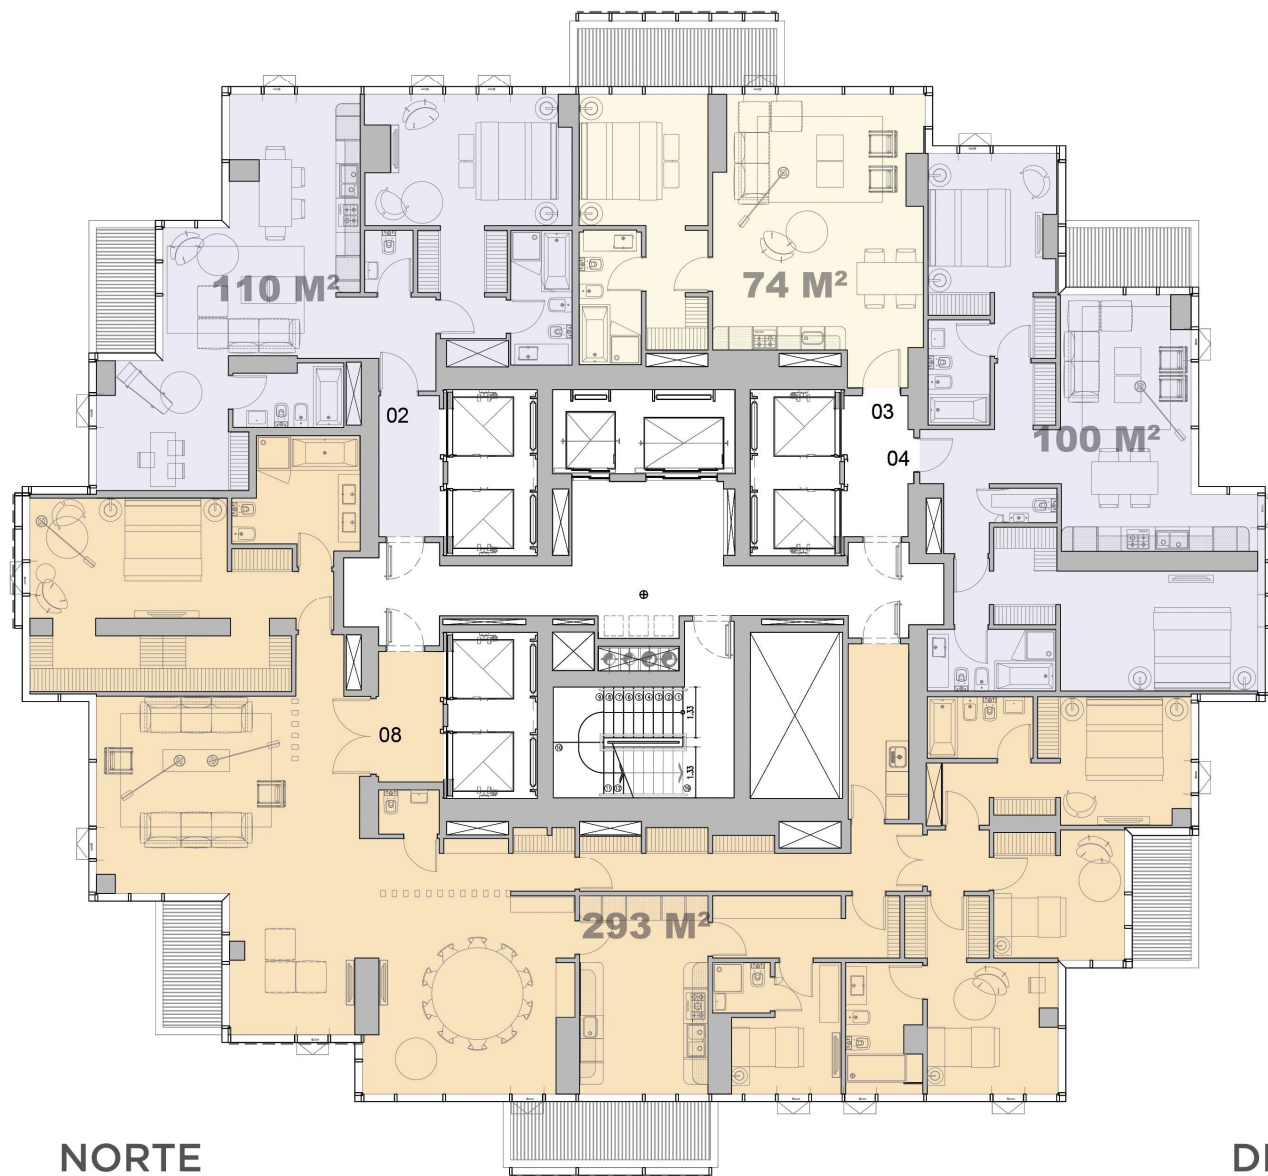

HARBOUR TOWER

THE SKY COLLECTION

Piso: 43

RIO

PARQUE

NORTE

DIQUE

(*) Incluye Pallier de Uso Exclusivo