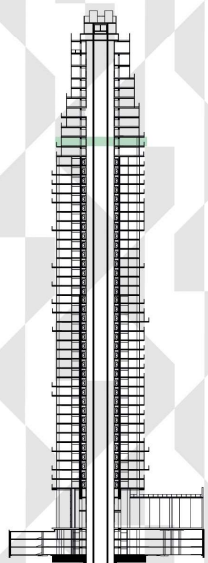

HARBOUR TOWER

THE SKY COLLECTION

Piso: 43

RIO

PARQUE

NORTE

DIQUE

(*) Incluye Pallier de Uso Exclusivo

CUCICBA 130

Alejandra Gonzalez Gustavo Giannuzio

JUSTEVILA

NUEVOS EMPRENDIMIENTOS

UN EMPRENDIMIENTO DE

GNVGroup

DISEÑO

CARLOS OTT
ARCHITECT

PROYECTO

URGELL PENEDO URGELL
ARQUITECTOS LYNCH PIERANTONI LOPEZ VAGO

Las medidas son aproximadas y están sujetas a modificaciones. Las posibles variaciones serán fijadas al momento de la firma del boleto de compra.