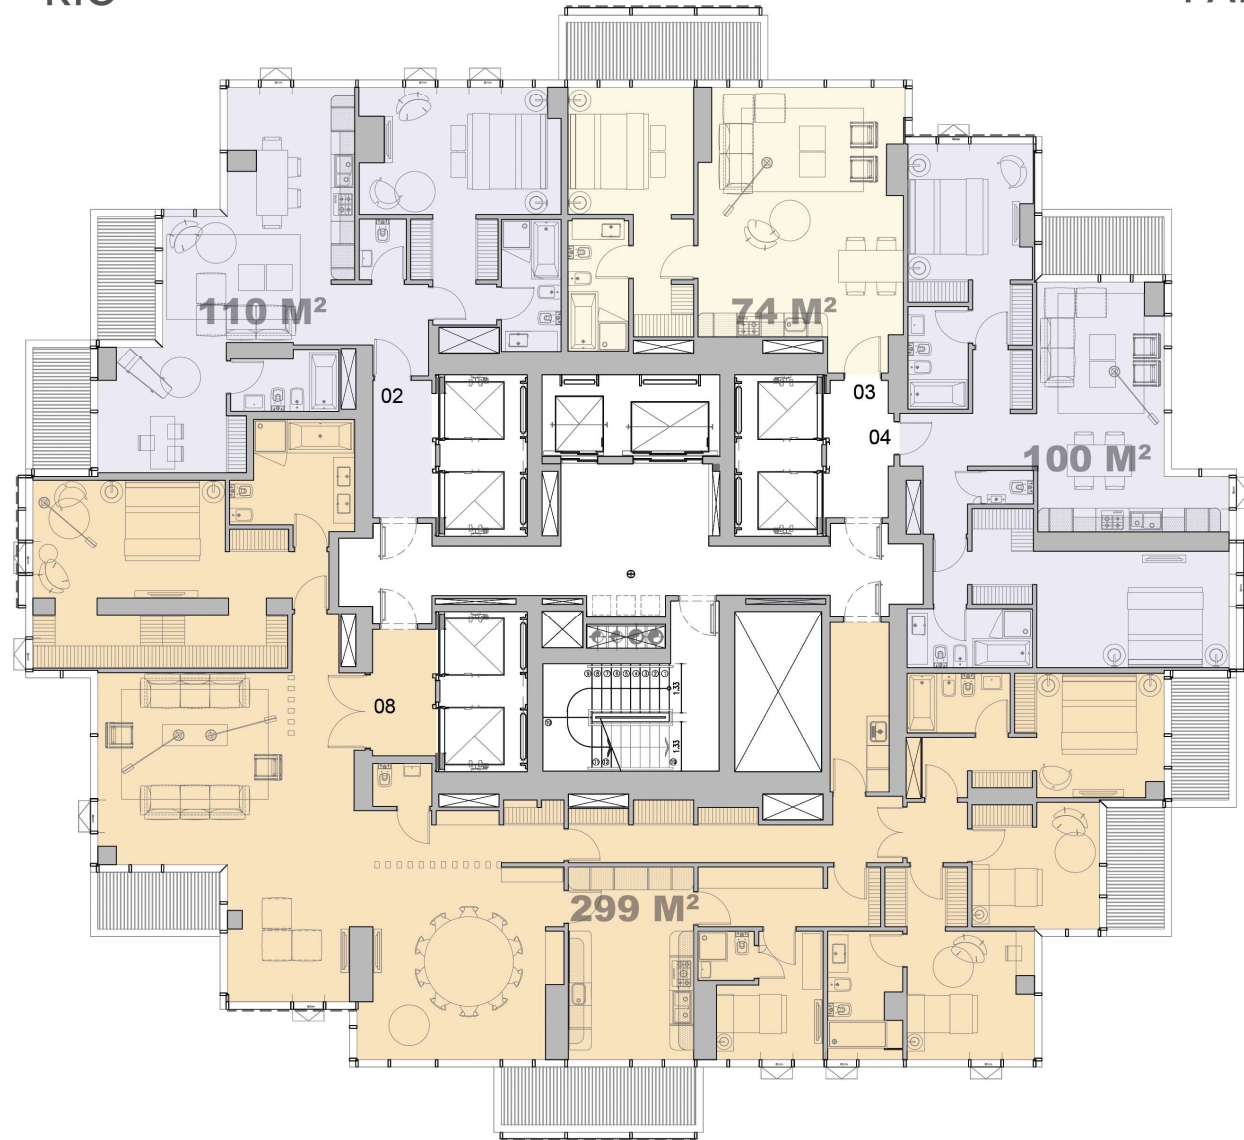

# HARBOUR TOWER

THE SKY COLLECTION

Piso: 42

RIO

PARQUE

NORTE

DIQUE

(\*) Incluye Pallier de Uso Exclusivo