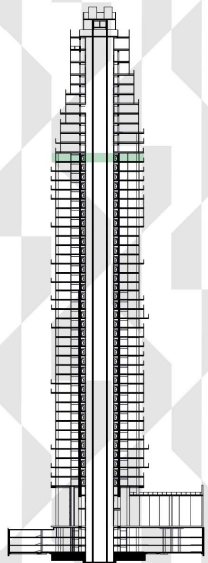

# HARBOUR TOWER

THE SKY COLLECTION

Piso: 42

RIO

PARQUE

NORTE

DIQUE

(\*) Incluye Pallier de Uso Exclusivo

CUCICBA 130

Alejandra Gonzalez      Gustavo Giannuzio

**JUSTEVILA**

NUEVOS EMPRENDIMIENTOS

UN EMPRENDIMIENTO DE

**GNVGroup**

DISEÑO

**CARLOS OT**  
ARCHITECT

PROYECTO

**URGELL PENEDO URGELL**  
ARQUITECTOS LYNCH PIERANTONI LOPEZ VAGO

Las medidas son aproximadas y están sujetas a modificaciones. Las posibles variaciones serán fijadas al momento de la firma del boleto de compra.