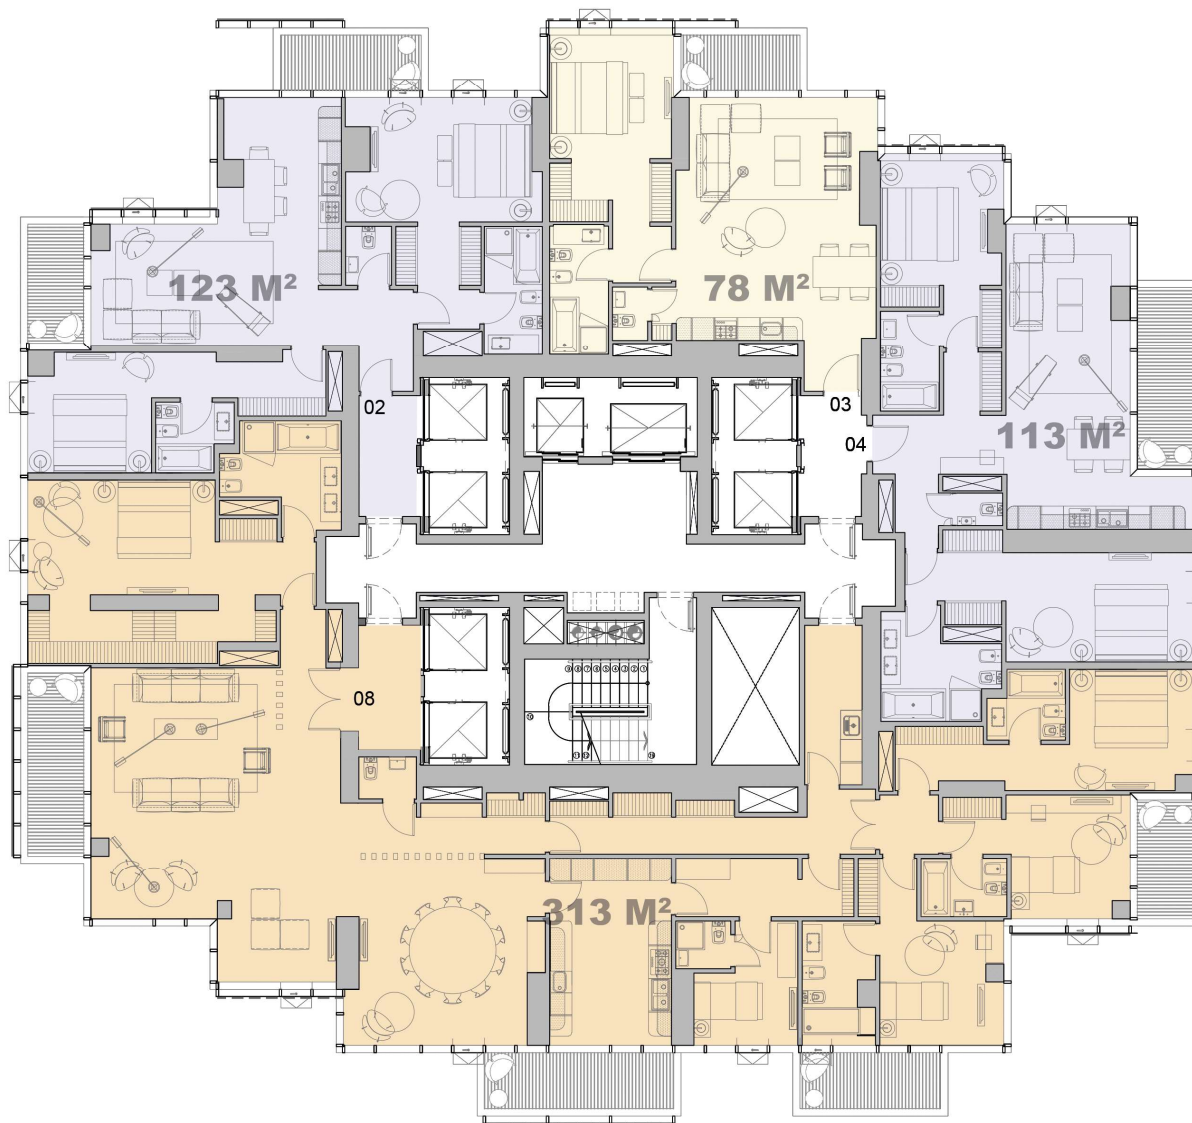

HARBOUR TOWER

THE SKY COLLECTION

Piso: 41

RIO

PARQUE

NORTE

DIQUE

(* Incluir Pallier de Uso Exclusivo)