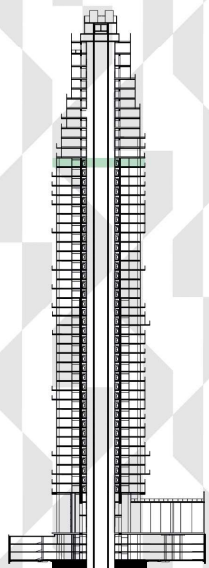

HARBOUR TOWER

THE SKY COLLECTION

Piso: 41

RIO

PARQUE

NORTE

DIQUE

(* Incluir Pallier de Uso Exclusivo)