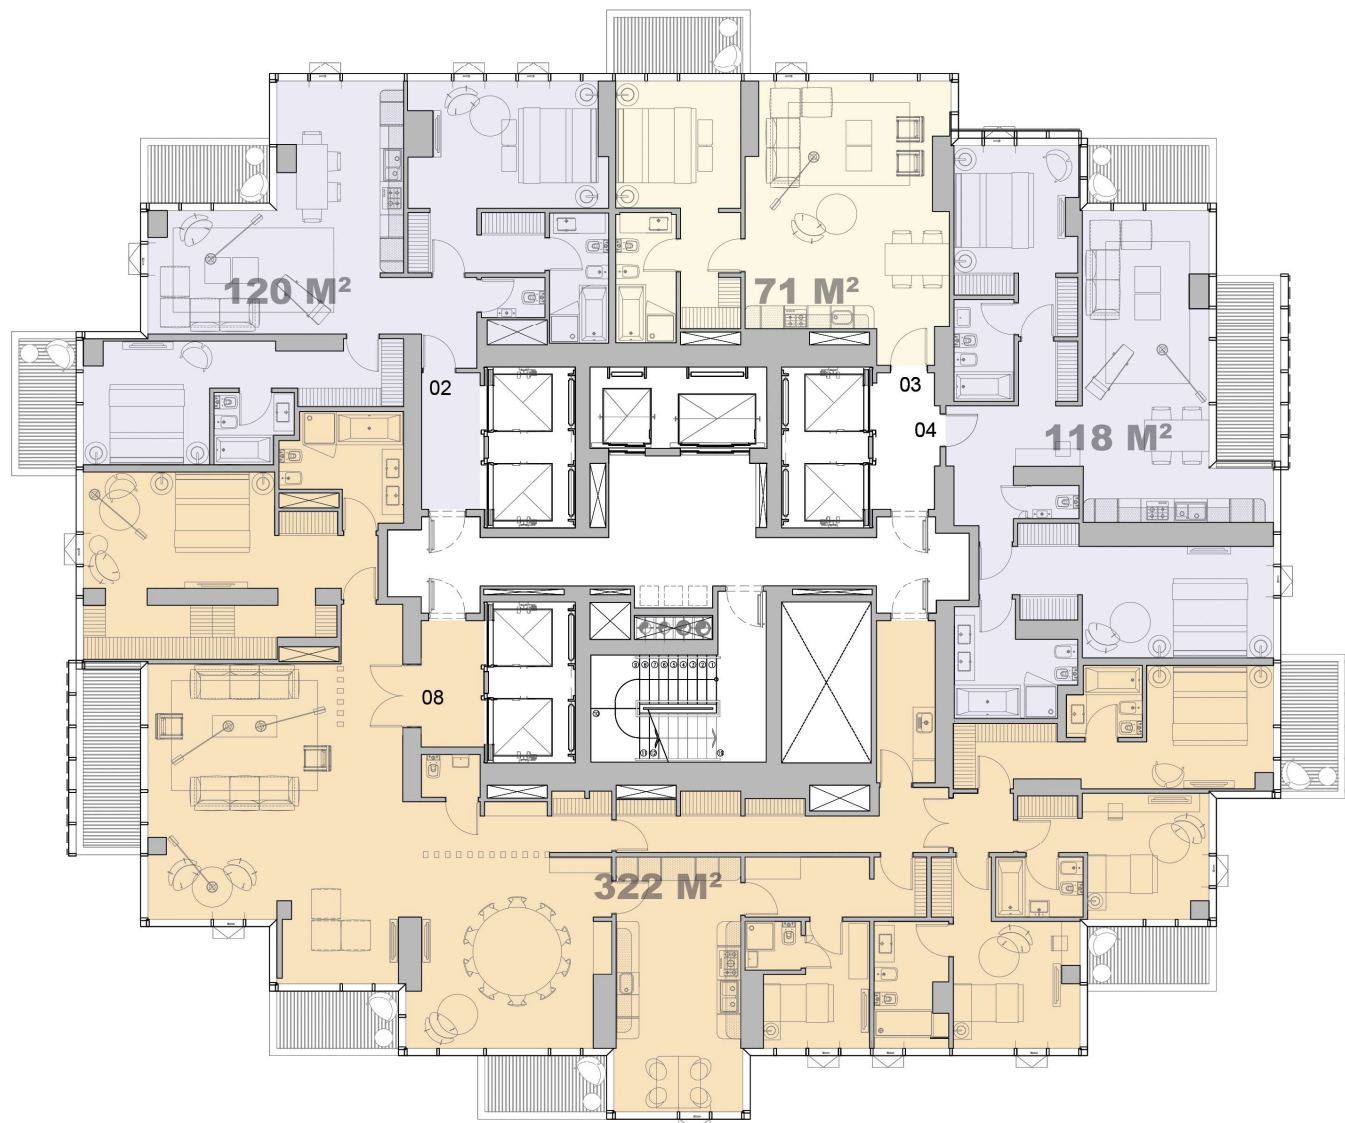

HARBOUR TOWER

THE SKY COLLECTION

Piso: 39

RIO

PARQUE

NORTE

DIQUE

(*) Incluye Pallier de Uso Exclusivo

CUCICBA 130

Alejandra Gonzalez Gustavo Giannuzio

JUSTEVILA
NUEVOS EMPRENDIMIENTOS

UN EMPRENDIMIENTO DE

GNVGroup

DISEÑO

CARLOS OTT
ARCHITECT

PROYECTO

Las medidas son aproximadas y están sujetas a modificaciones. Las posibles variaciones serán fijadas al momento de la firma del boleto de compra.