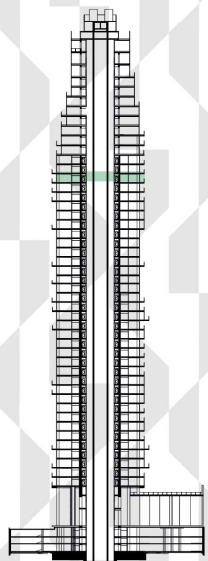

HARBOUR TOWER

THE SKY COLLECTION

Piso: 39