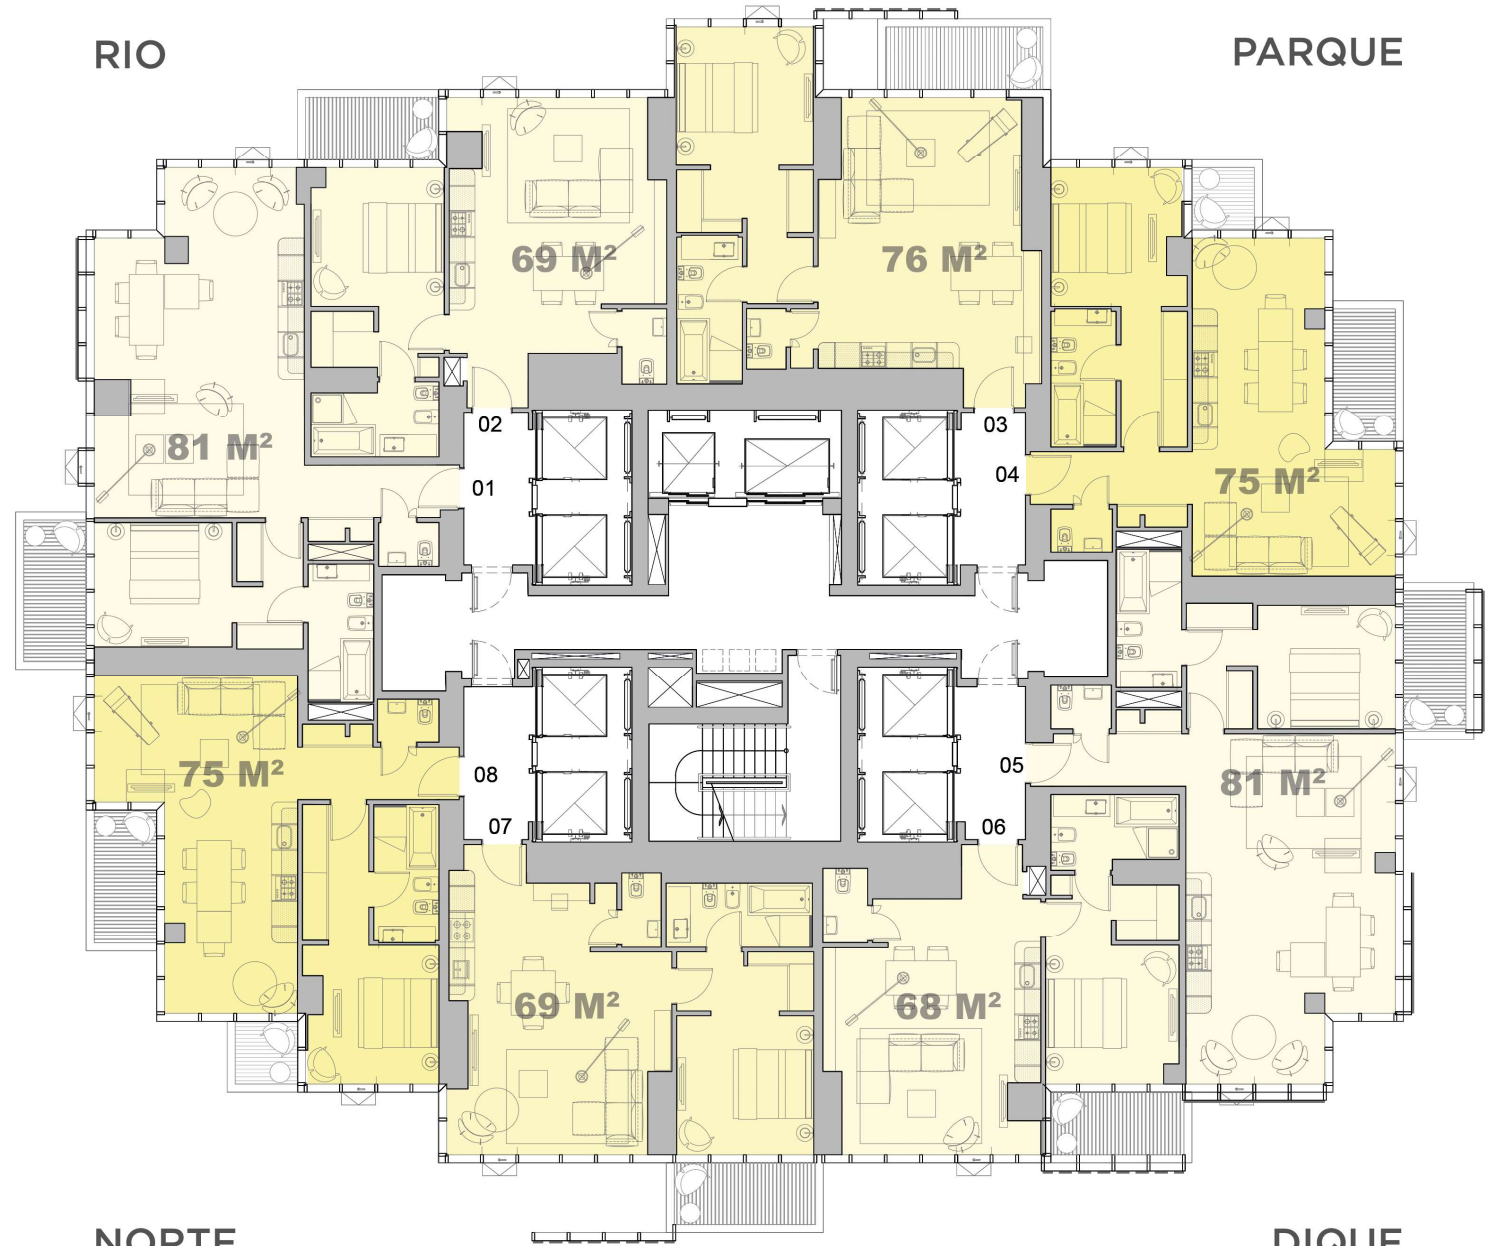

HARBOUR TOWER

THE SKY COLLECTION

Piso: 36

RIO

PARQUE

NORTE

DIQUE