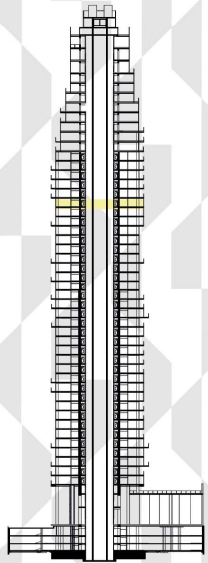

HARBOUR TOWER

THE SKY COLLECTION

Piso: 36

RIO

PARQUE

NORTE

DIQUE