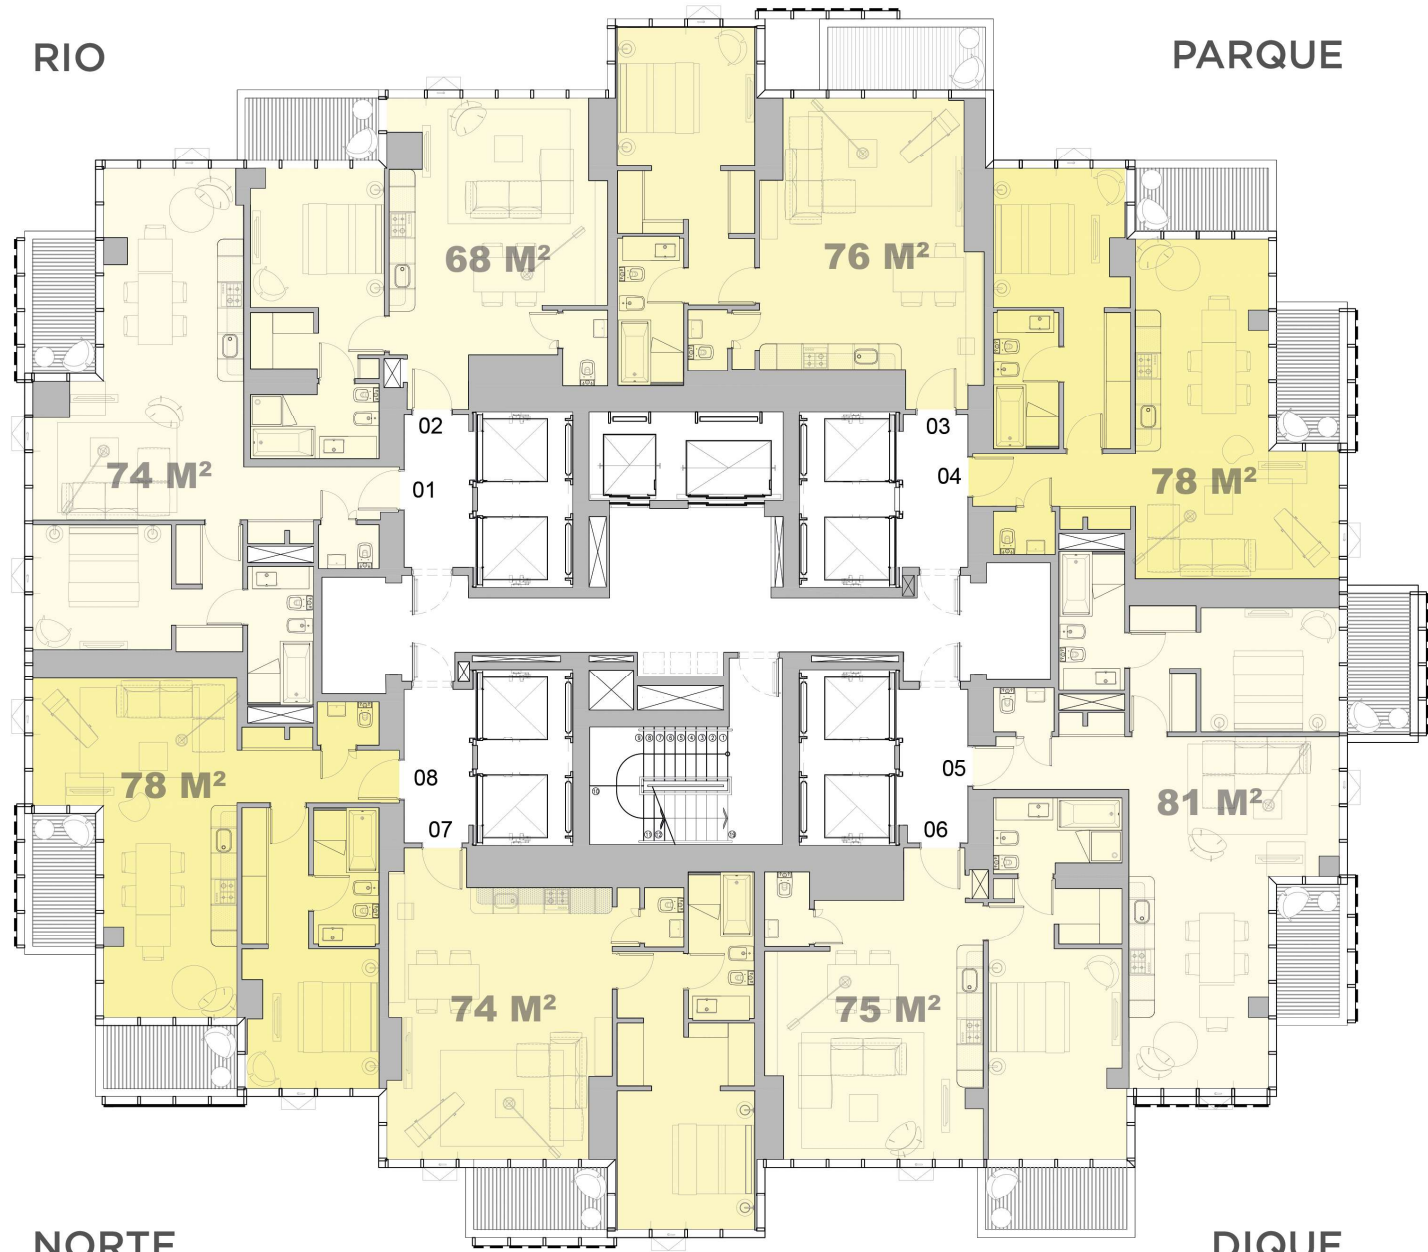

# HARBOUR TOWER

THE SKY COLLECTION

Piso: 35

RIO

PARQUE

NORTE

DIQUE