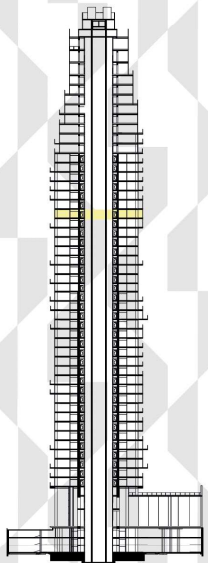

# HARBOUR TOWER

THE SKY COLLECTION

Piso: 35

RIO

PARQUE

NORTE

DIQUE