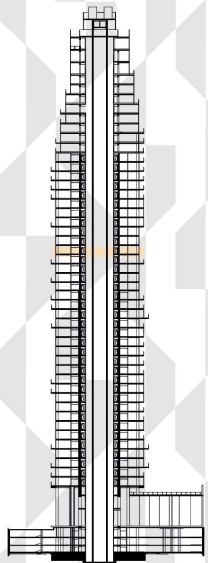

HARBOUR TOWER

RIO

PARQUE

Piso: 32

NORTE

DIQUE

(*) Incluye Pallier de Uso Exclusivo