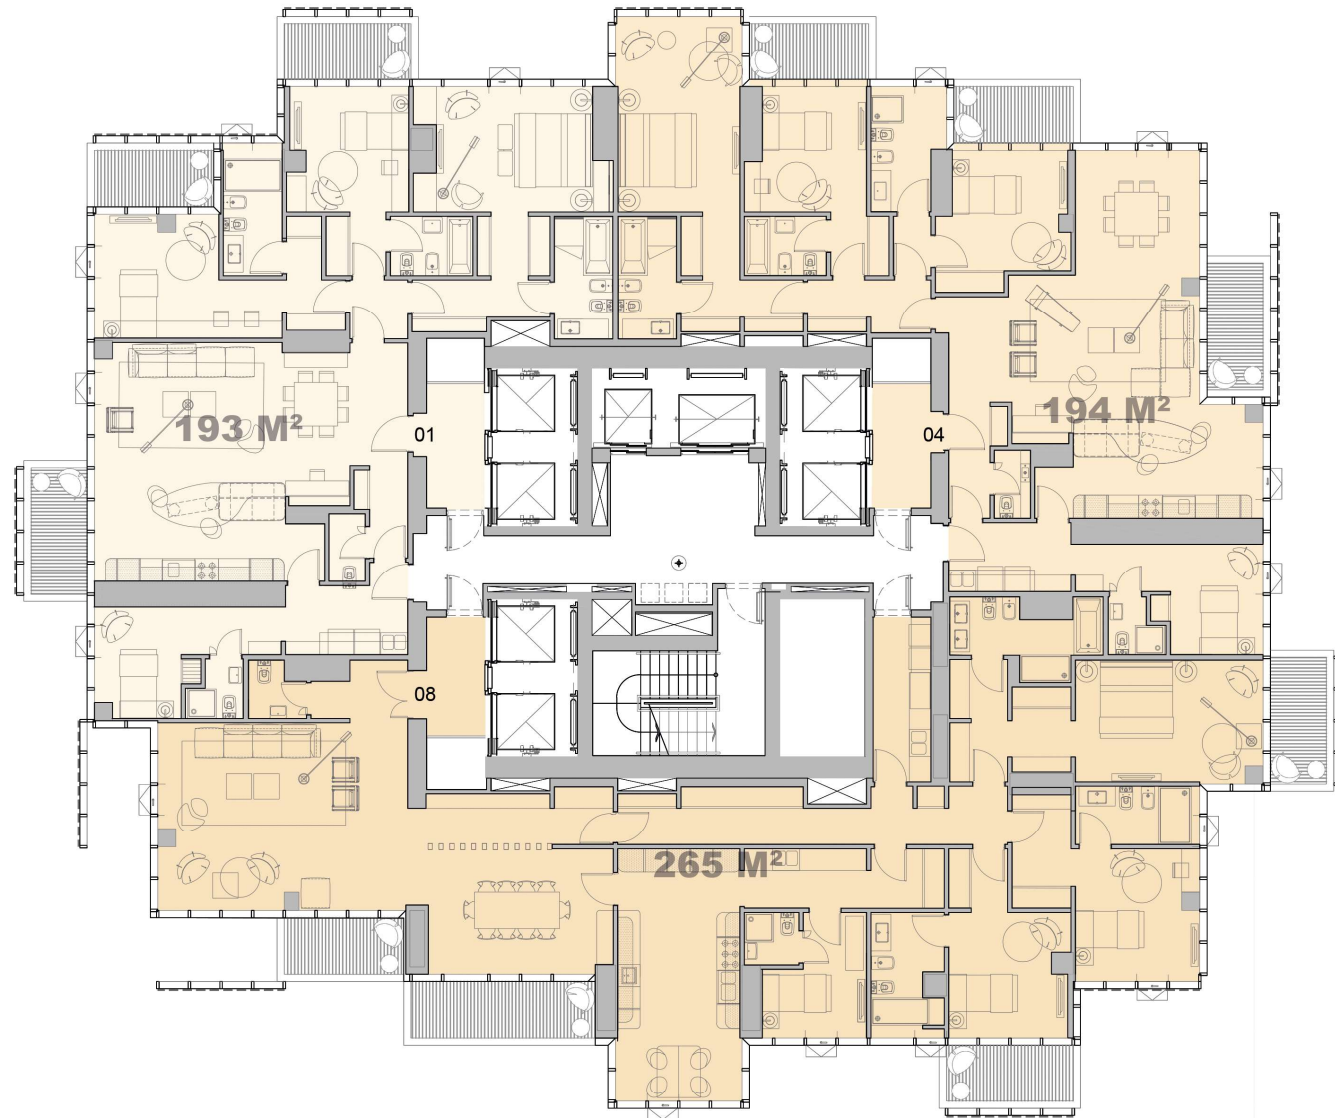

HARBOUR TOWER

RIO

PARQUE

Piso: 32

NORTE

DIQUE

(*) Incluye Pallier de Uso Exclusivo