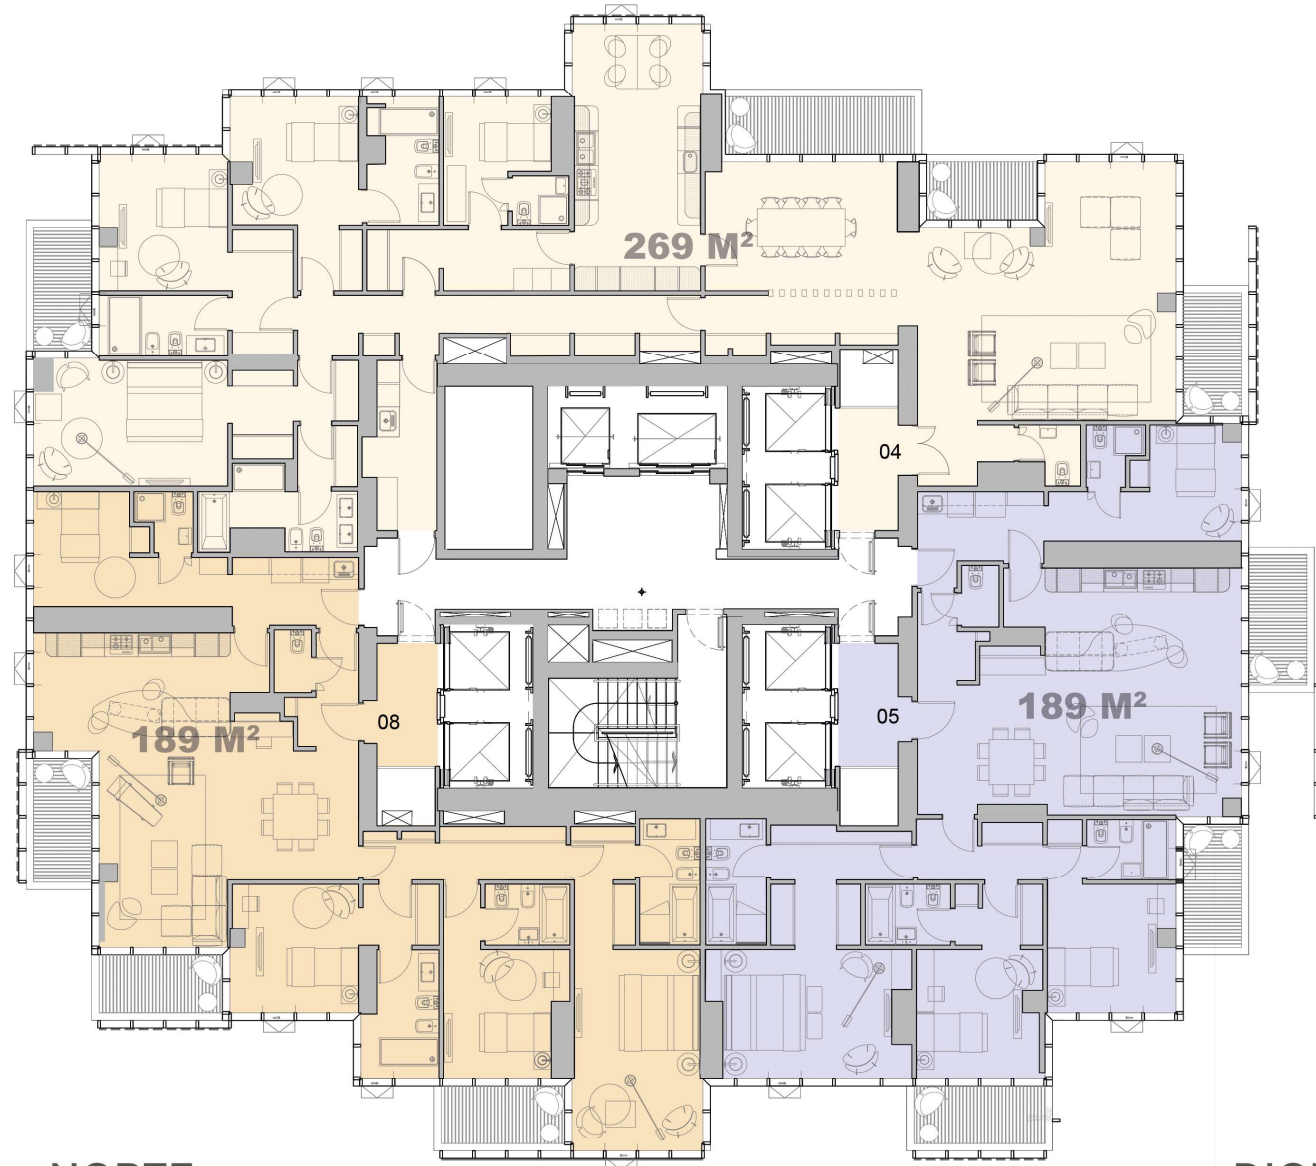

HARBOUR TOWER

RIO

PARQUE

Piso: 31

NORTE

DIQUE

(*) Incluye Pallier de Uso Exclusivo