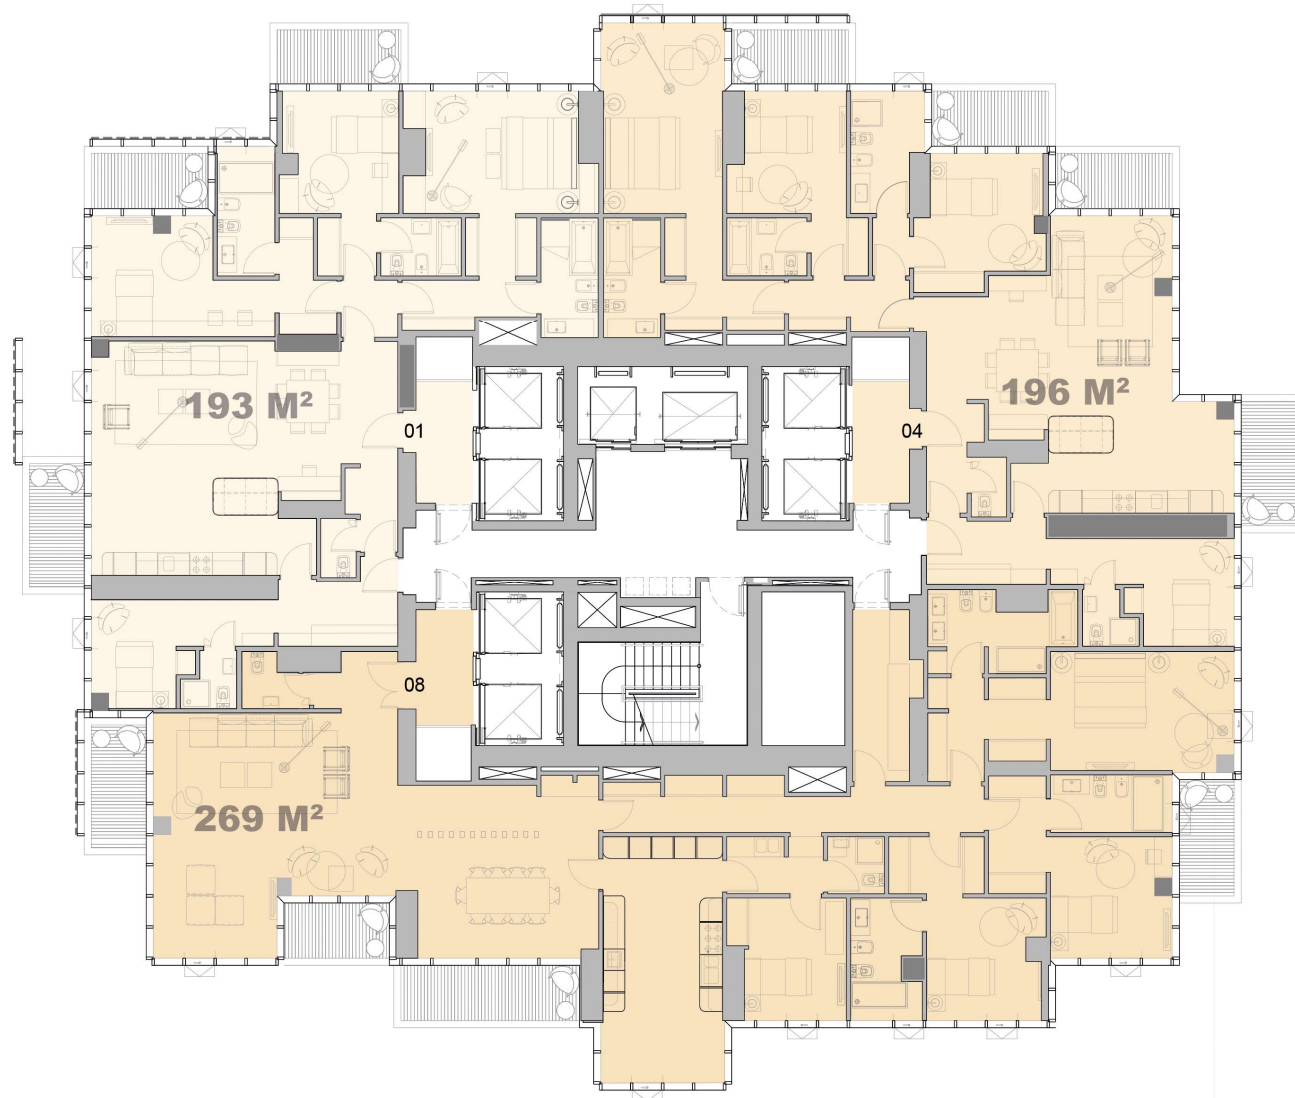

# HARBOUR TOWER

Piso: 29

RIO

PARQUE

NORTE

DIQUE

(\*) Incluye Pallier de Uso Exclusivo

CUCICBA 130