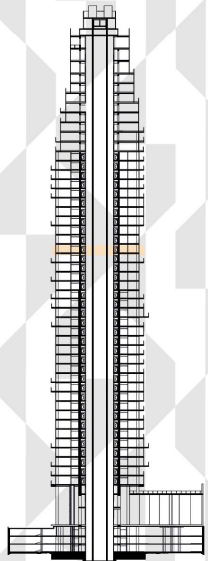

# HARBOUR TOWER

Piso: 29

RIO

PARQUE

NORTE

DIQUE

(\*) Incluye Pallier de Uso Exclusivo

CUCICBA 130