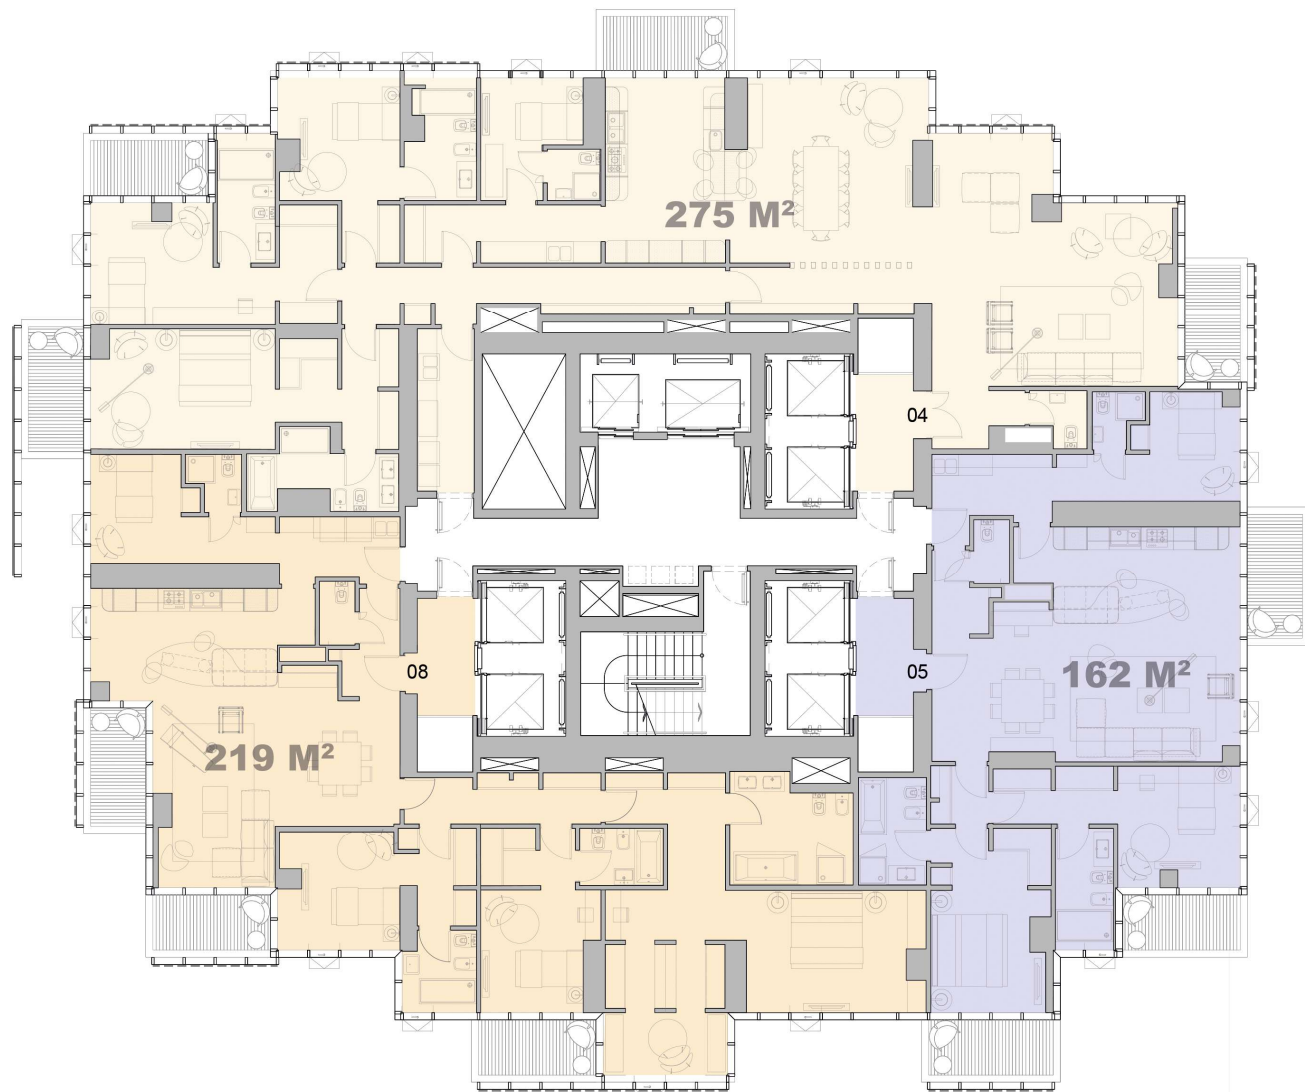

HARBOUR TOWER

Piso: 25

RIO

PARQUE

NORTE

DIQUE

(*) Incluye Pallier de Uso Exclusivo