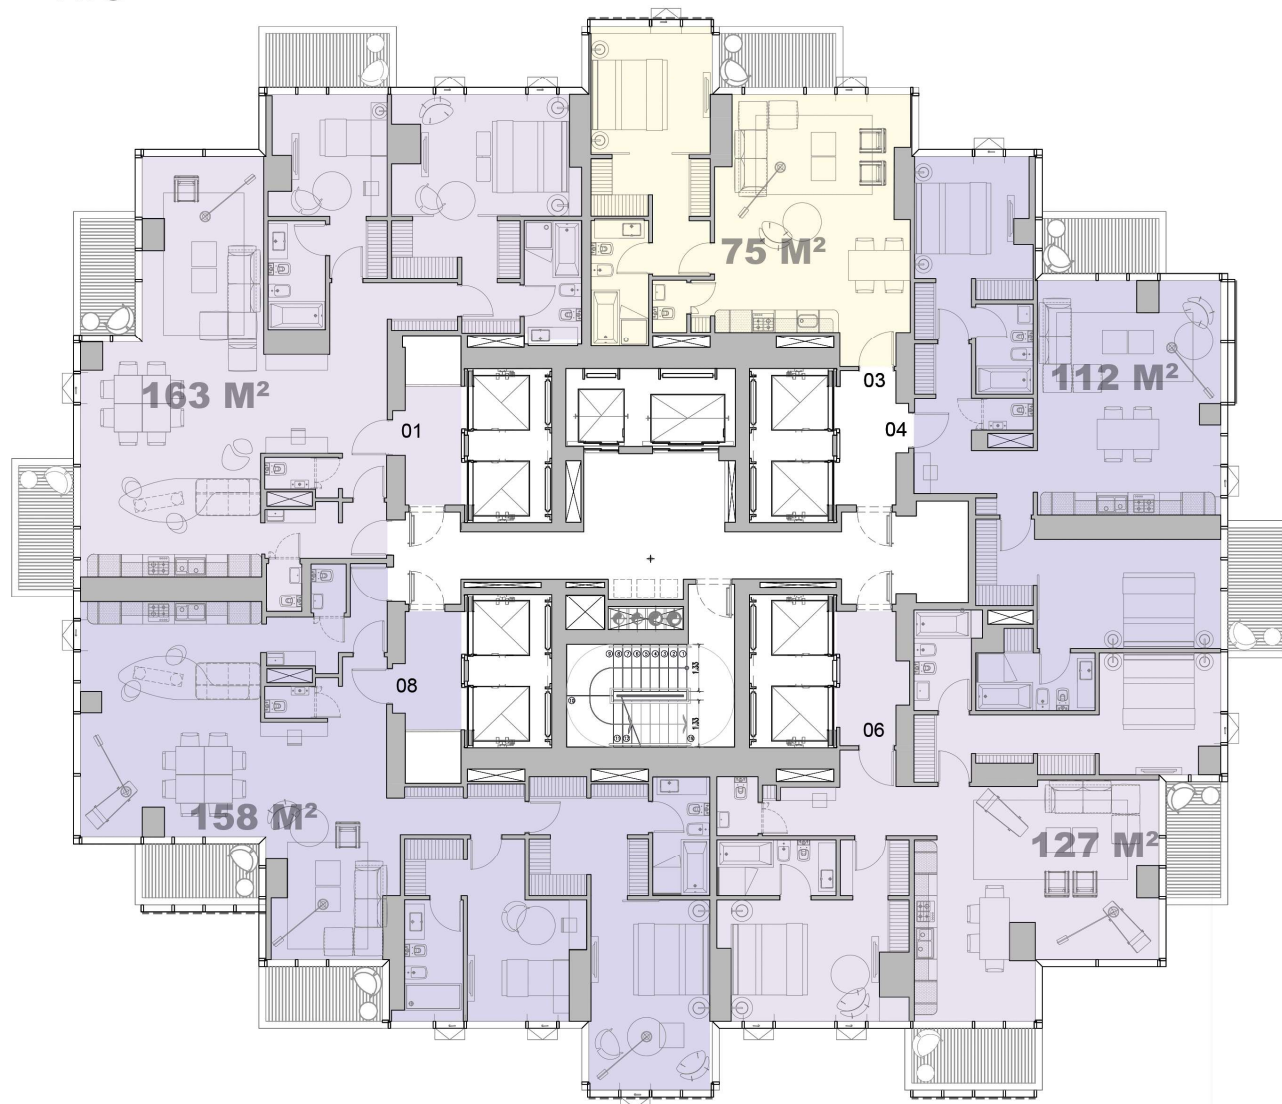

HARBOUR TOWER

Piso: 22

RIO

PARQUE

NORTE

DIQUE

(*) Incluye Pallier de Uso Exclusivo