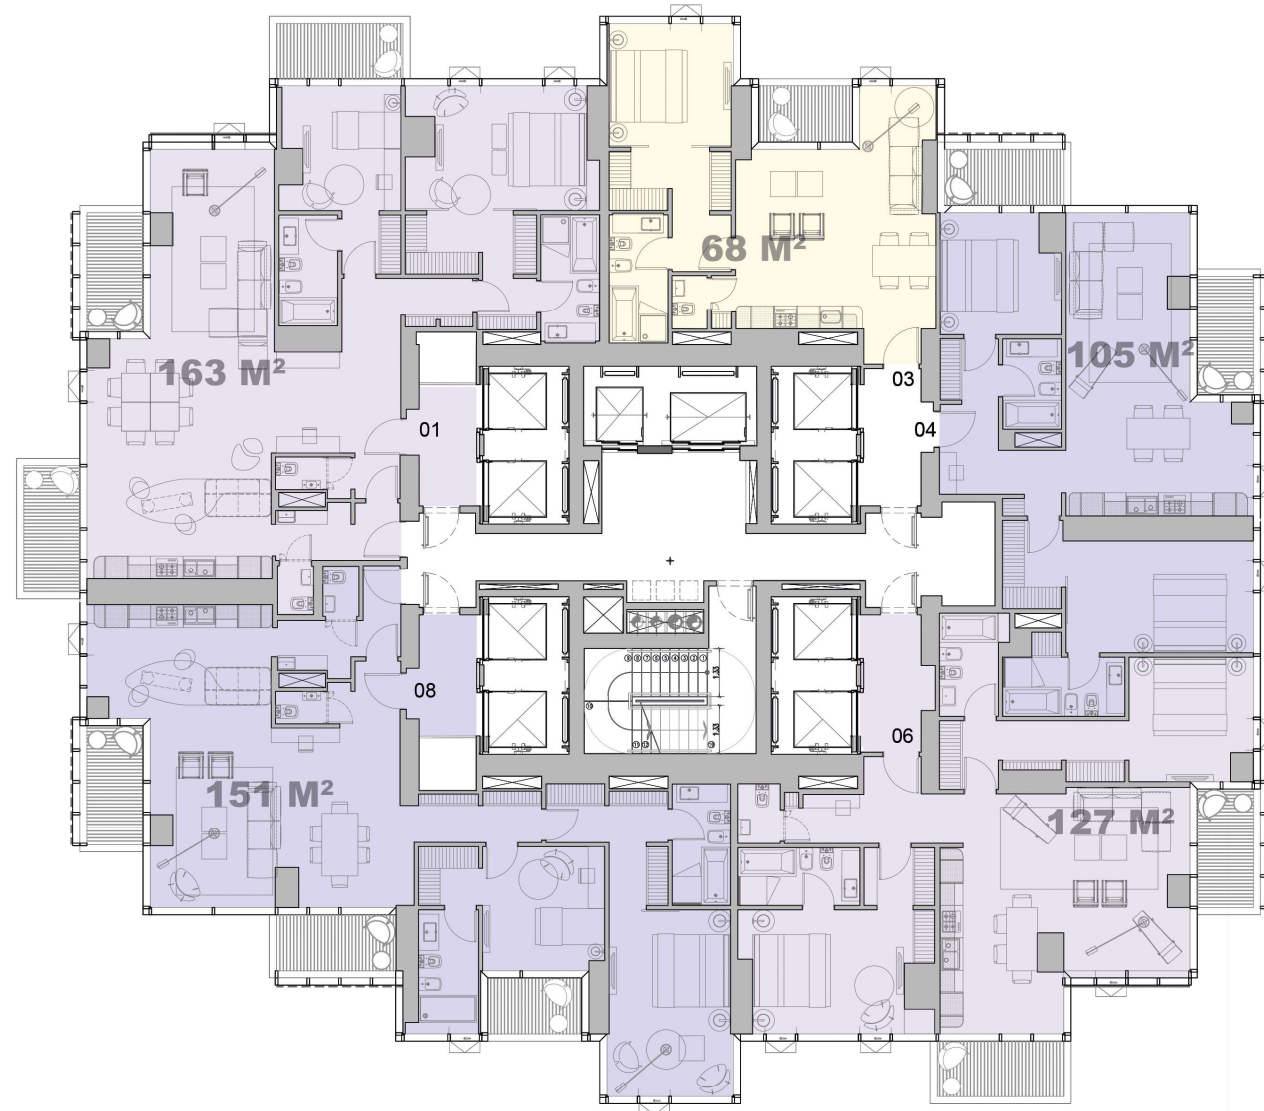

HARBOUR TOWER

RIO

PARQUE

Piso: 19

NORTE

DIQUE

(*) Incluye Pallier de Uso Exclusivo