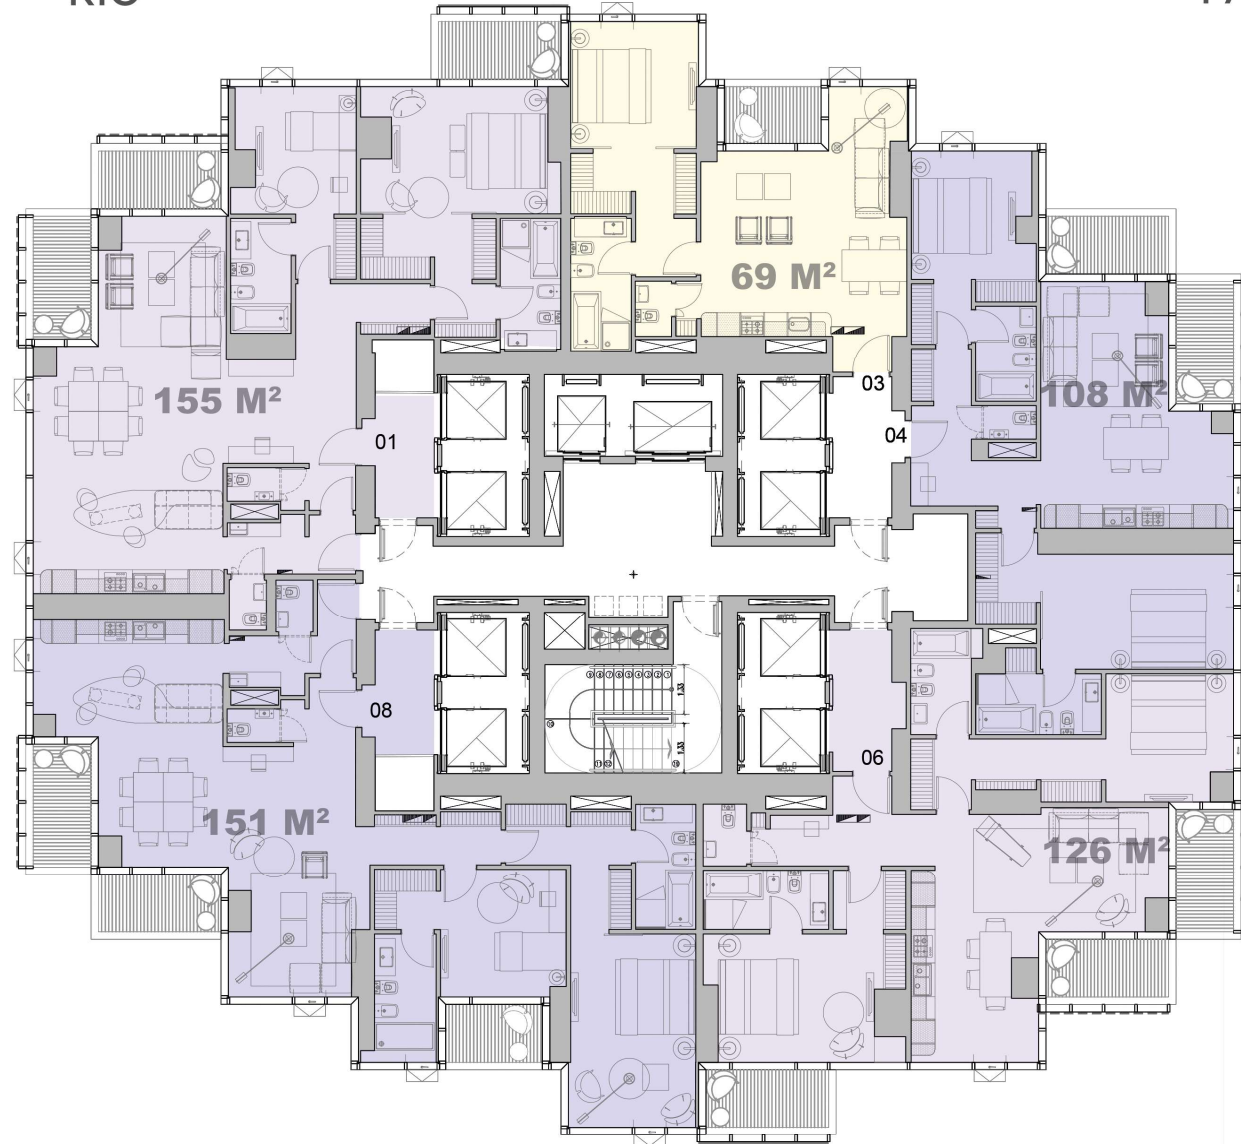

HARBOUR TOWER

Piso: 18

RIO

PARQUE

NORTE

DIQUE

(*) Incluye Pallier de Uso Exclusivo