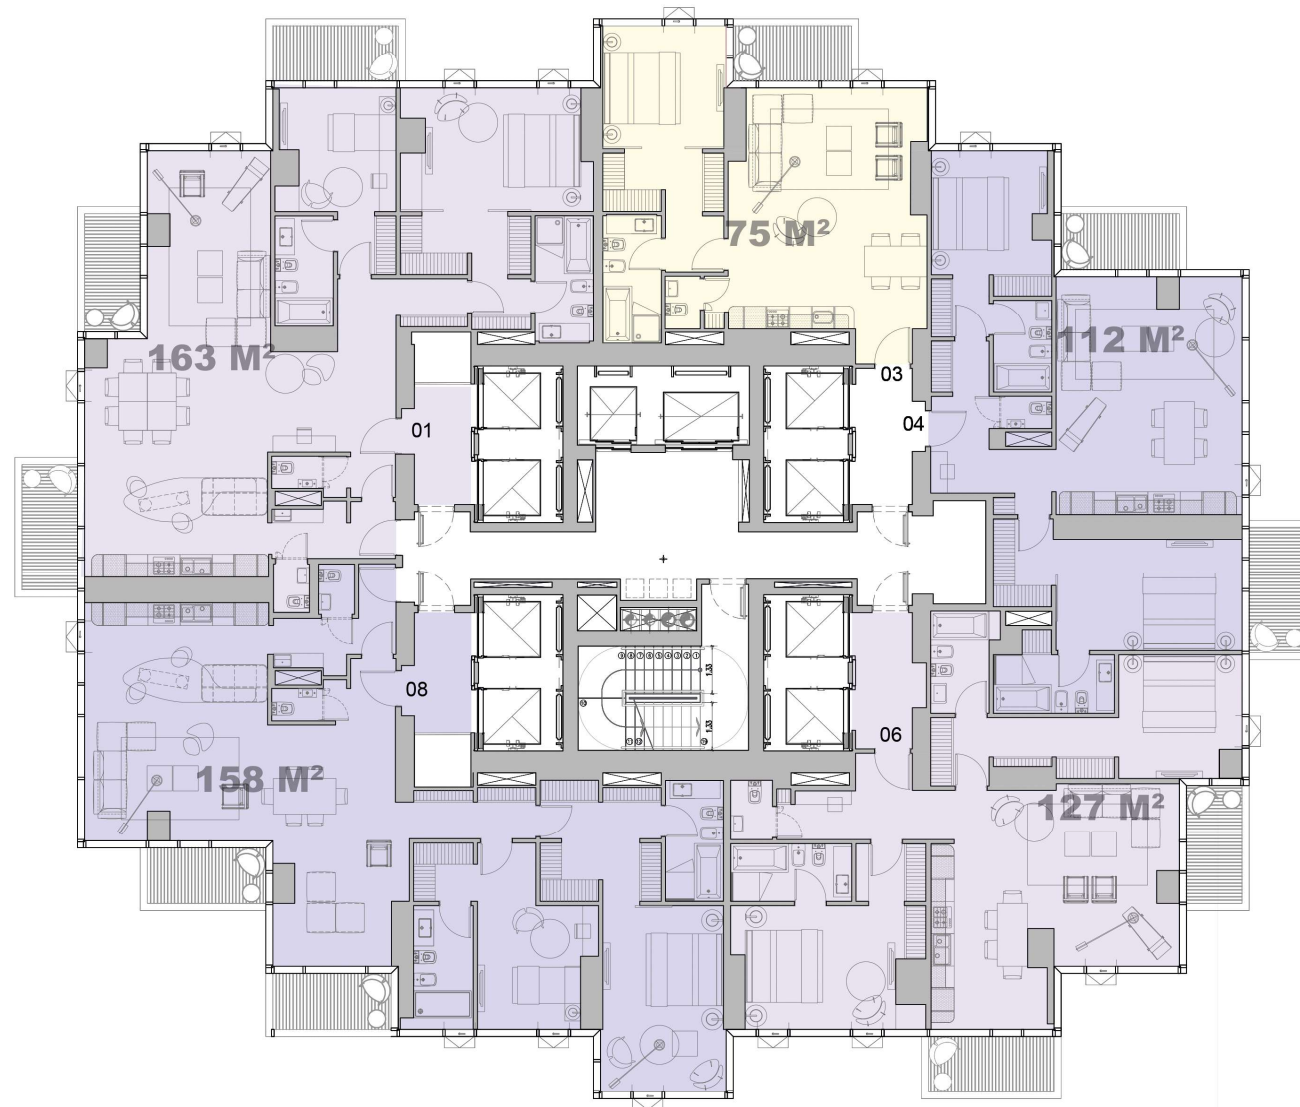

HARBOUR TOWER

Piso: 15

RIO

PARQUE

NORTE

DIQUE

(*) Incluye Pallier de Uso Exclusivo