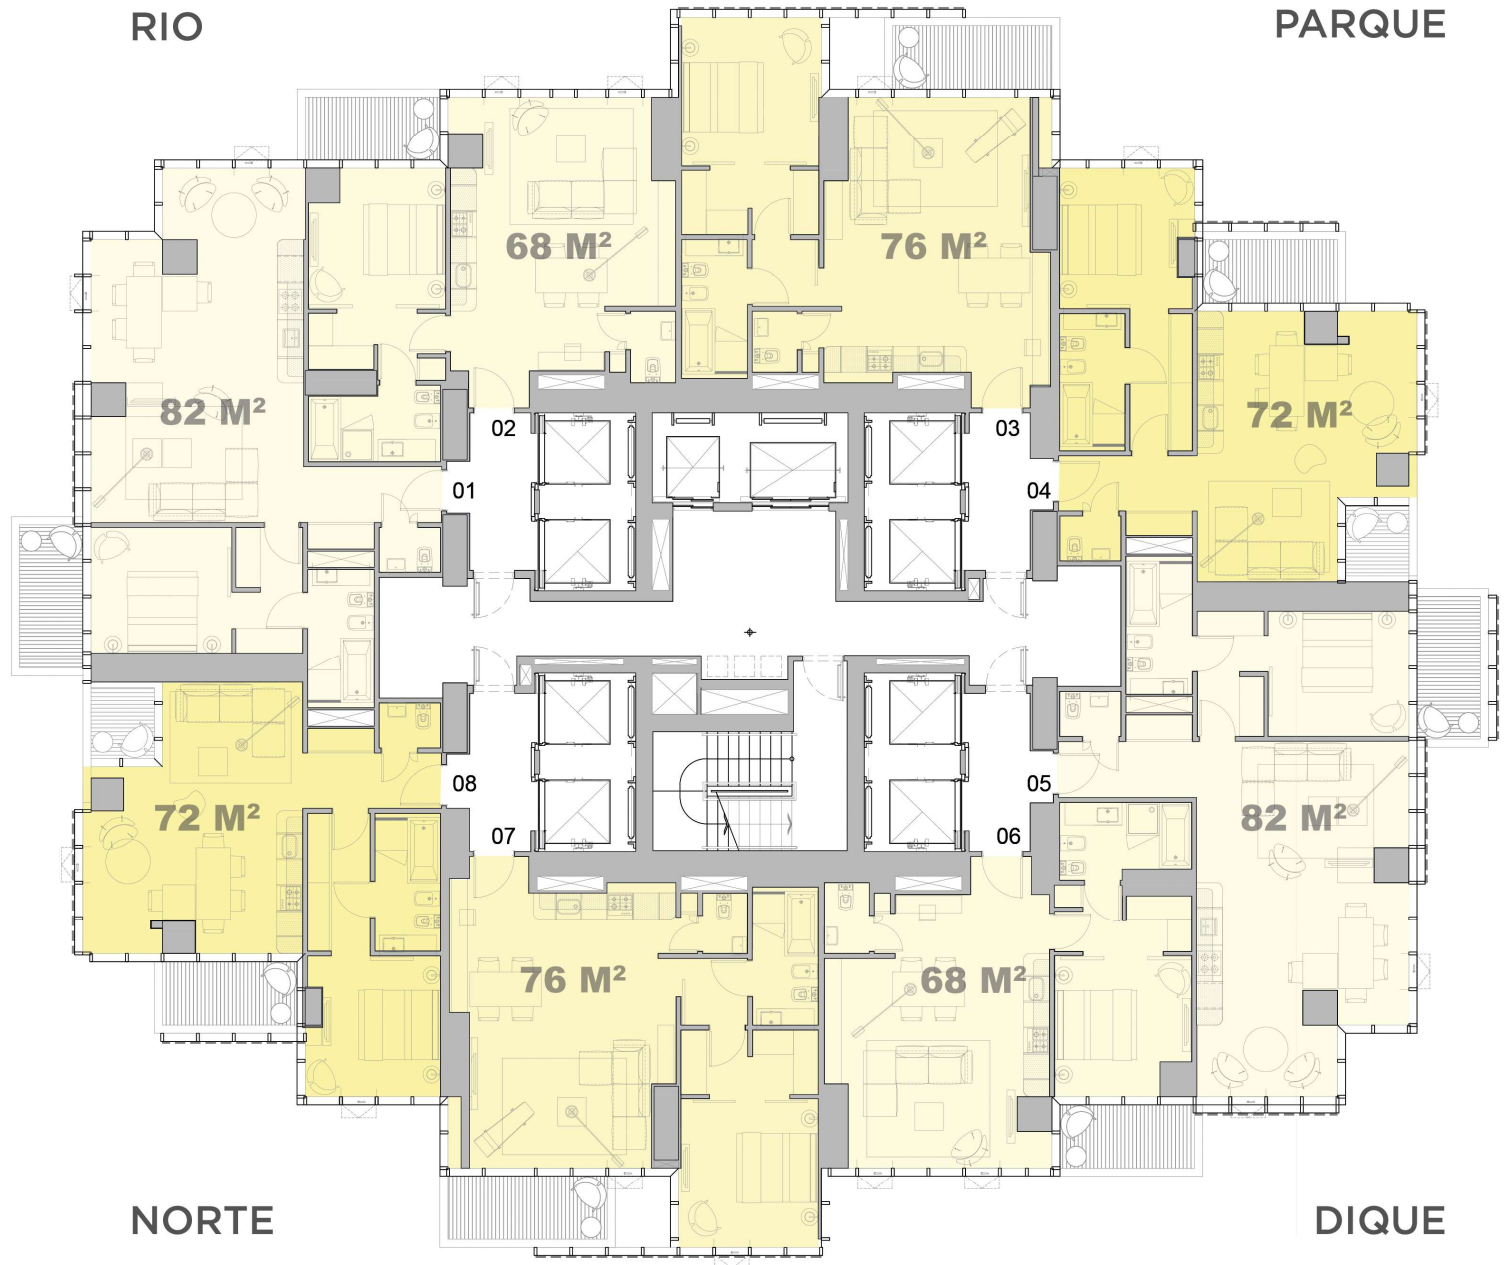

HARBOUR TOWER

RIO

PARQUE

Piso: 12

Las medidas son aproximadas y están sujetas a modificaciones. Las posibles variaciones serán fijadas al momento de la firma del boleto de compra.