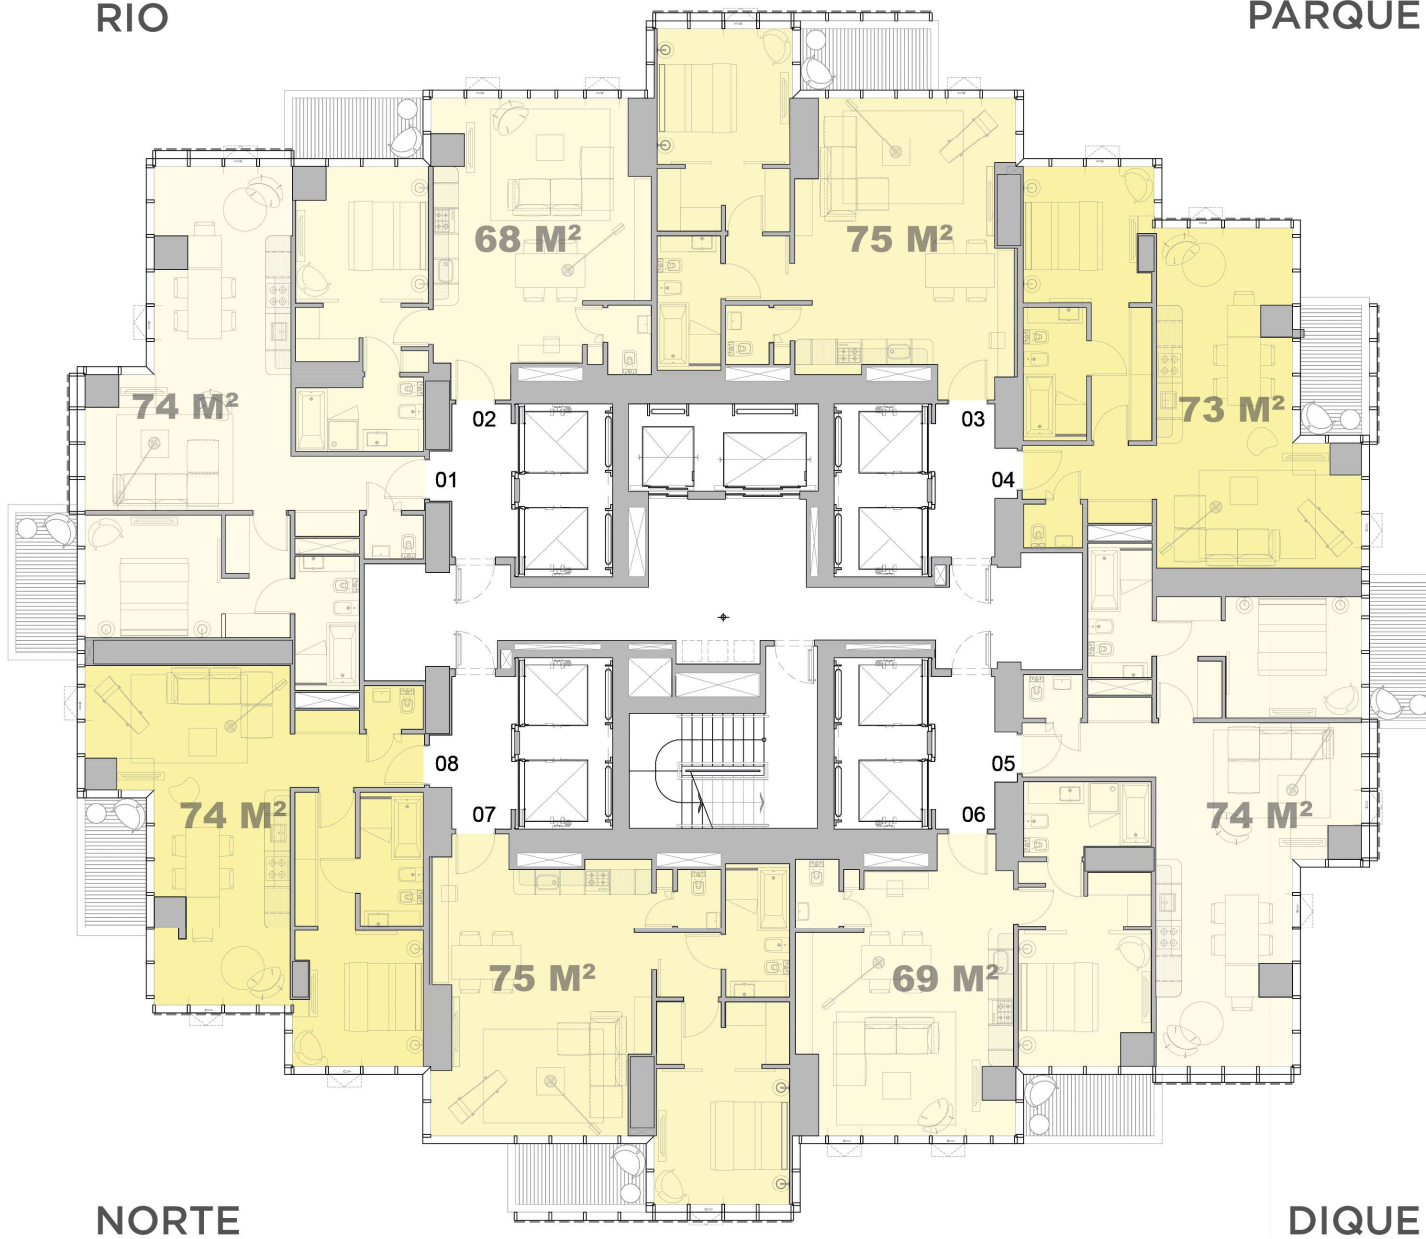

HARBOUR TOWER

Piso: 11

RIO

PARQUE

NORTE

DIQUE