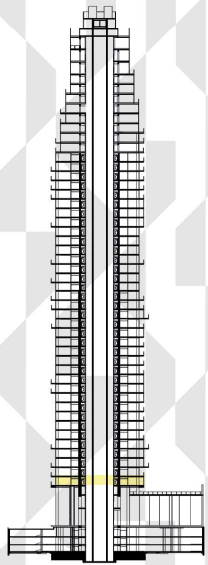

HARBOUR TOWER

Piso: 6