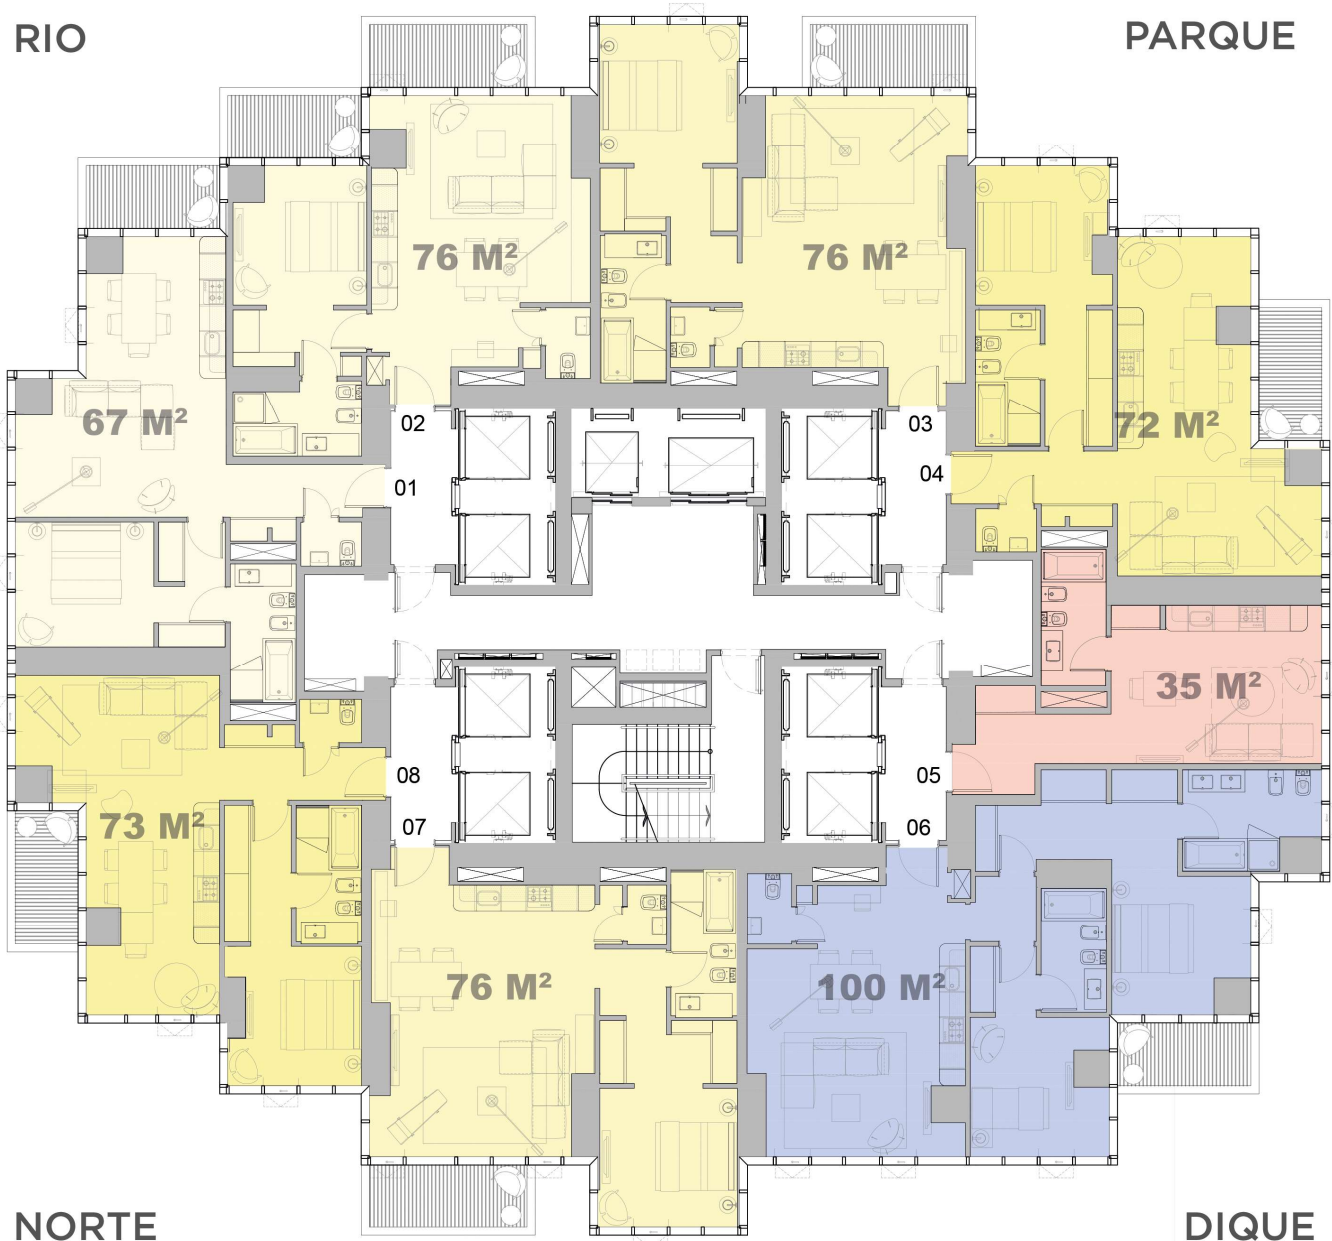

HARBOUR TOWER

Piso: 6

RIO

PARQUE

NORTE

DIQUE

CUCIIBA 130

Alejandra Gonzalez

Gustavo Giannuzzo

JUSTEVILA

NUEVOS EMPRENDIMIENTOS

UN EMPRENDIMIENTO DE

GNVGroup

DISEÑO

CARLOS OTT
ARCHITECT

PROYECTO

Las medidas son aproximadas y están sujetas a modificaciones. Las posibles variaciones serán fijadas al momento de la firma del boleto de compra.