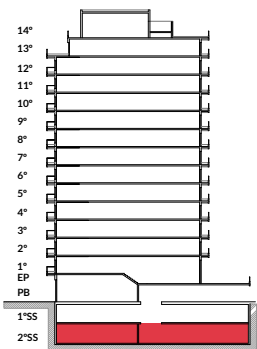

CA LA

CABALLITO

CUCICBA 130
Alejandra Gonzalez
Gustavo Giannuzio
JUSTEVILA
NUEVOS EMPRENDIMIENTOS

Frente- Av. La Plata

Contrafrente

PLANTA 2º SUBSUELO

CALA CABALLITO - AV. LA PLATA 350 | CABALLITO

TODAS LAS MEDIDAS Y DISTRIBUCIONES PODRÁN VARIAR Y QUEDARÁN SUJETAS A LA APROBACIÓN MUNICIPAL Y A PLANOS DEFINITIVOS DE OBRA.