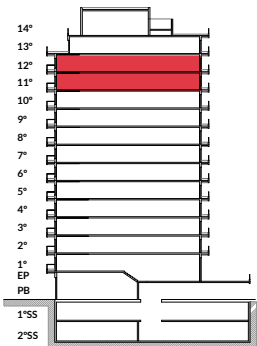

CALA

CABALLITO

SUPERFICIE TOTAL

Unidad A: 80,60 m² Unidad B: 77,30 m² Unidad C: 170,55 m²

CUCICBA 130

Alejandra Gonzalez

Gustavo Giannuzio

JUSTEVILA

NUEVOS EMPRENDIMIENTOS

Frente- Av. La Plata

Contrafrente

PLANTA 11 a 12

CALA CABALLITO - AV. LA PLATA 350 I CABALLITO

TODAS LAS MEDIDAS Y DISTRIBUCIONES PODRÁN VARIAR Y QUEDARÁN SUJETAS A LA APROBACIÓN MUNICIPAL Y A PLANOS DEFINITIVOS DE OBRA.