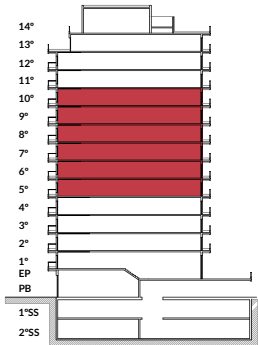

CALA

CABALLITO

SUPERFICIE TOTAL

Unidad A: 80,60 m² Unidad B: 77,30 m² Unidad C: 60,70 m² Unidad D: 38,85 m² Unidad E: 61,65 m²

Frente- Av. La Plata

Contrafrente

PLANTA 5 a 10

CALA CABALLITO - AV. LA PLATA 350 | CABALLITO