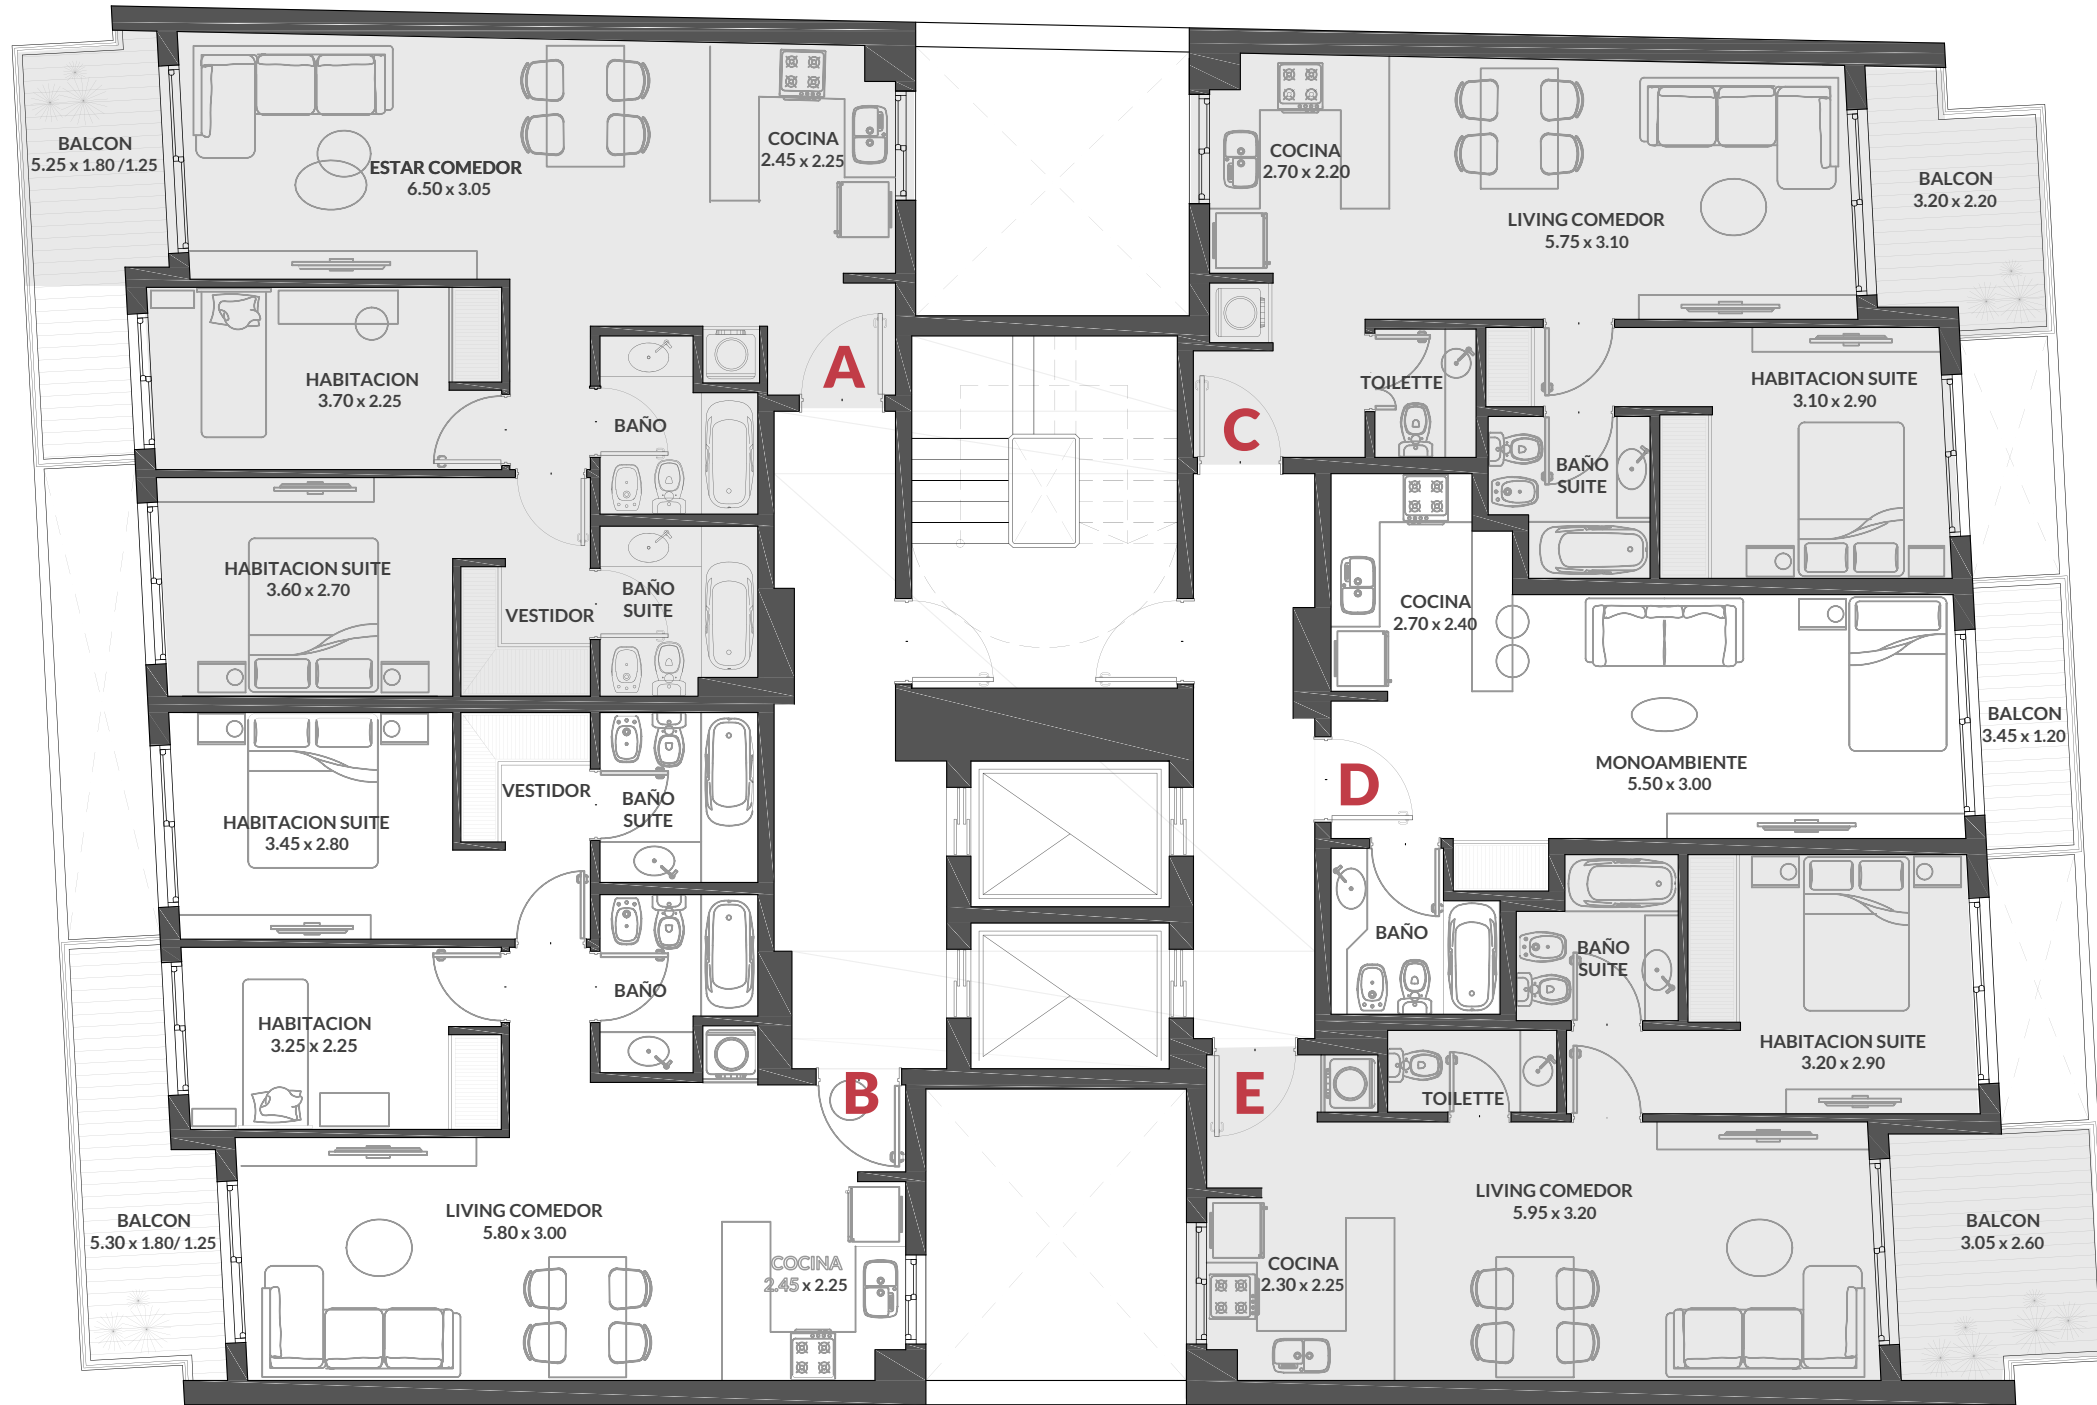

CALA

CABALLITO

SUPERFICIE TOTAL

Unidad A: 80,60 m² Unidad B: 77,30 m² Unidad C: 60,70 m² Unidad D: 38,85 m² Unidad E: 61,65 m²

Frente- Av. La Plata

Contrafrente

PLANTA 5 a 10

CALA CABALLITO - AV. LA PLATA 350 | CABALLITO

TODAS LAS MEDIDAS Y DISTRIBUCIONES PODRÁN VARIAR Y QUEDARÁN SUJETAS A LA APROBACIÓN MUNICIPAL Y A PLANOS DEFINITIVOS DE OBRA.