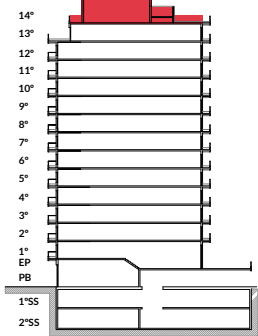

CALA

CABALLITO

CUCICBA 130

Alejandra Gonzalez

Gustavo Giannuzio

JUSTEVILA

NUEVOS EMPRENDIMIENTOS

Frente- Av. La Plata

Contrafrente

PLANTA AMENITIES PISO 14

CALA CABALLITO - AV. LA PLATA 350 I CABALLITO

TODAS LAS MEDIDAS Y DISTRIBUCIONES PODRÁN VARIAR Y QUEDARÁN SUJETAS A LA APROBACIÓN MUNICIPAL Y A PLANOS DEFINITIVOS DE OBRA.