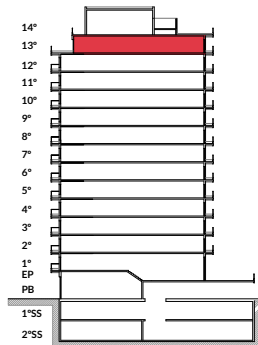

CALA

CABALLITO

SUPERFICIE TOTAL - SEMIPISOS

Unidad A: 170,50 m² Unidad B: 170,55m²

CUCICBA 130

Alejandra Gonzalez

Gustavo Giannuzio

JUSTEVILA

NUEVOS EMPRENDIMIENTOS

Frente - Av. La Plata

Contrafrente

PLANTA PISO 13

CALA CABALLITO - AV. LA PLATA 350 I CABALLITO

TODAS LAS MEDIDAS Y DISTRIBUCIONES PODRÁN VARIAR Y QUEDARÁN SUJETAS A LA APROBACIÓN MUNICIPAL Y A PLANOS DEFINITIVOS DE OBRA.