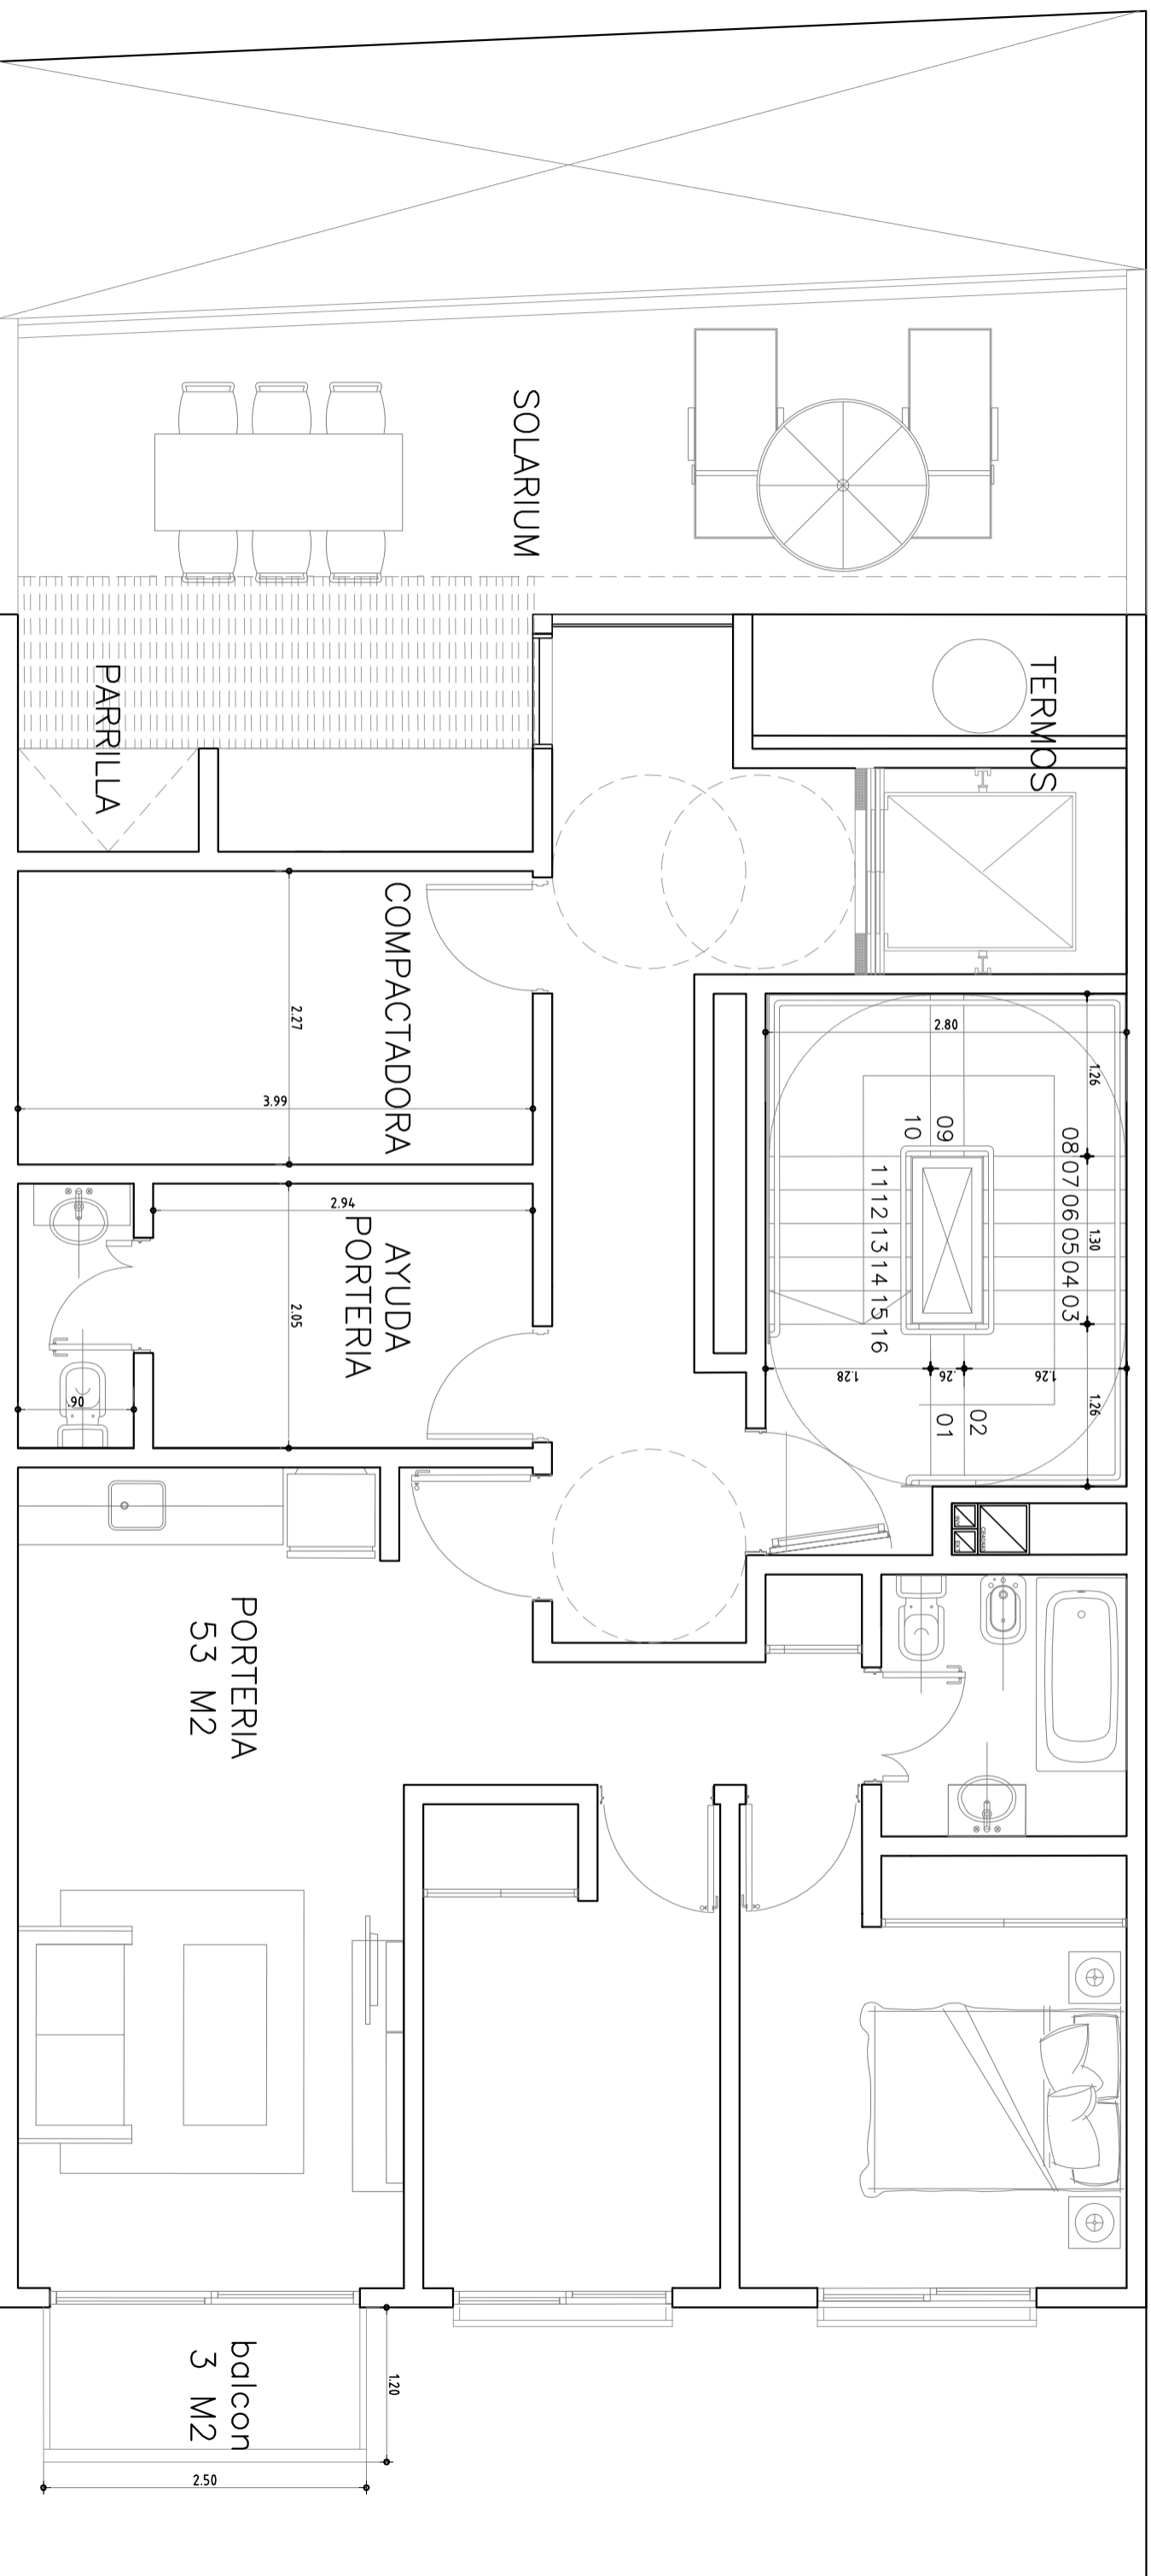

PLANTA TIPO
9° PISO

IKUS
Argentina

IKUS ARGENTINA S.R.L.

Obrat:

Baradero 128

Plano: **Planta Tipo**

Dibujo NO APTO PARA OBRA

Fecha: 21/06/2017 Esc. -

PI
03

PORTERIA
53 M2

balcon
3 M2